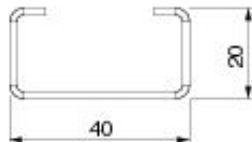

Link do produktu: <https://fabrykaelektryka.pl/zestaw-wzmacniajacy-spacial-sm-spacial-sf-do-plyty-montazowej-nsymprk12-p-112255.html>

Zestaw wzmacniający Spacial SM/Spacial SF do płyty montażowej NSYMPRK12 Schneider Electric

Opis produktu

Zestaw wzmacniający Spacial SM/Spacial SF do płyty montażowej NSYMPRK12 Schneider Electric. Instrukcja obsługi dostarczana jest razem z produktem.