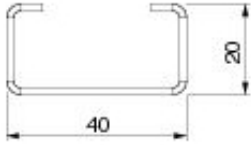

Link do produktu: <https://fabrykaelektryka.pl/zestaw-wzmacniajacy-spacial-sm-spacial-sf-do-plyty-montazowej-nsymprk12-p-112255.html>

Zestaw wzmacniający Spacial SM/Spacial SF do płyty montażowej NSYMPRK12 Schneider Electric

Opis produktu

Zestaw wzmacniający Spacial SM/Spacial SF do płyty montażowej NSYMPRK12 Schneider Electric. Instrukcja obsługi dostarczana jest razem z produktem.