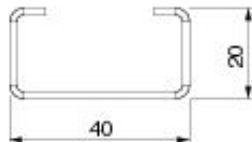

Link do produktu: <https://fabrykaelektryka.pl/zestaw-wzmacniajacy-spacial-sm-spacial-sf-do-plyty-montazowej-nsymprk12-p-112255.html>

### Opis produktu

Zestaw wzmacniający Spacial SM/Spacial SF do płyty montażowej NSYMPRK12 Schneider Electric. Instrukcja obsługi dostarczana jest razem z produktem.