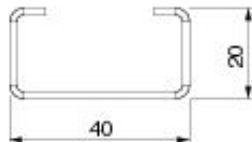

Link do produktu: <https://fabrykaelektryka.pl/zestaw-wzmacniajacy-spacial-sm-spacial-sf-do-plyty-montazowej-nsymprk10-p-113666.html>

## Zestaw wzmacniający Spacial SM/Spacial SF do płyty montażowej NSYMPRK10 Schneider Electric

Cena brutto	<b>594,05 zł</b>		
Cena netto	<b>482,97 zł</b>		
Dostępność	<b>Niedostępny</b>		
Czas wysyłki	<b>Towar na zamówienie</b>		
Kod producenta	<b>NSYMPRK10</b>		
Kod EAN	<b>3606485130736</b>		
Producent	<b>SCHNEIDER ELECTRIC</b>		
Twoje korzyści	 <b>DARMOWA</b> wysyłka od 500 zł netto	 Gwarancja <b>BEZPIECZENSTWA</b>	 <b>BEZPŁATNE</b> wsparcie techniczne

### Opis produktu

Zestaw wzmacniający Spacial SM/Spacial SF do płyty montażowej NSYMPRK10 Schneider Electric. Instrukcja obsługi dostarczana jest razem z produktem.