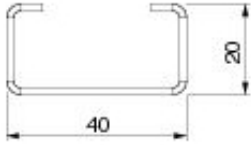

Link do produktu: <https://fabrykaelektryka.pl/zestaw-wzmacniajacy-spacial-sm-spacial-sf-do-plyty-montazowej-nsymprk10-p-113666.html>

Zestaw wzmacniający Spacial SM/Spacial SF do płyty montażowej NSYMPRK10 Schneider Electric

Opis produktu

Zestaw wzmacniający Spacial SM/Spacial SF do płyty montażowej NSYMPRK10 Schneider Electric. Instrukcja obsługi dostarczana jest razem z produktem.