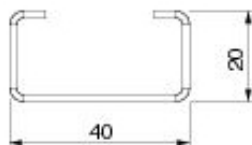

Link do produktu: <https://fabrykaelektryka.pl/zestaw-wzmacniajacy-spacial-sm-spacial-sf-do-plyty-montazowej-nsymprk10-p-113666.html>

## Zestaw wzmacniający Spacial SM/Spacial SF do płyty montażowej NSYMPRK10 Schneider Electric

Cena brutto	<b>594,05 zł</b>		
Cena netto	<b>482,97 zł</b>		
Dostępność	<b>Niedostępny</b>		
Czas wysyłki	<b>Towar na zamówienie</b>		
Kod producenta	<b>NSYMPRK10</b>		
Kod EAN	<b>3606485130736</b>		
Producent	<b>SCHNEIDER ELECTRIC</b>		
Twoje korzyści	 <b>DARMOWA</b> wysyłka od 500 zł netto	 Gwarancja <b>BEZPIECZENSTWA</b>	 <b>BEZPŁATNE</b> wsparcie techniczne

### Opis produktu

Zestaw wzmacniający Spacial SM/Spacial SF do płyty montażowej NSYMPRK10 Schneider Electric. Instrukcja obsługi dostarczana jest razem z produktem.