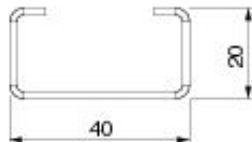

Link do produktu: <https://fabrykaelektryka.pl/zestaw-wzmacniajacy-spacial-sm-spacial-sf-do-plyty-montazowej-nsymprk10-p-113666.html>

Zestaw wzmacniający Spacial SM/Spacial SF do płyty montażowej NSYMPRK10 Schneider Electric

Opis produktu

Zestaw wzmacniający Spacial SM/Spacial SF do płyty montażowej NSYMPRK10 Schneider Electric. Instrukcja obsługi dostarczana jest razem z produktem.