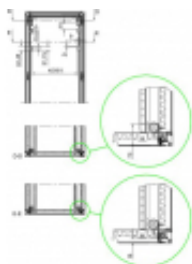

Link do produktu: <https://fabrykaelektryka.pl/zestaw-4-katownikow-spacial-sf-sm-do-mocowania-osprzetu-wys-1u-lub-3u-nsyrc1u-p-112273.html>

## Zestaw 4 kątowników Spacial SF/SM do mocowania osprzętu (wys. 1U lub 3U) NSYRC1U Schneider Electric

Cena brutto	<b>273,59 zł</b>
Cena netto	<b>222,43 zł</b>
Dostępność	<b>Niedostępny</b>
Czas wysyłki	<b>Towar na zamówienie</b>
Kod producenta	<b>NSYRC1U</b>
Kod EAN	<b>3606480066764</b>
Producent	<b>SCHNEIDER ELECTRIC</b>
Twoje korzyści	 <b>DARMOWA</b> wysyłka od 500 zł netto  Gwarancja <b>BEZPIECZENSTWA</b>  <b>BEZPŁATNE</b> wsparcie techniczne

### Opis produktu

Zestaw 4 kątowników Spacial SF/SM do mocowania osprzętu (wys. 1U lub 3U) NSYRC1U Schneider Electric. Instrukcja obsługi dostarczana jest razem z produktem.