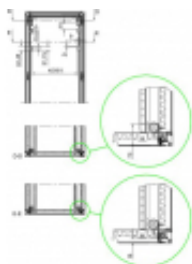

Link do produktu: <https://fabrykaelektryka.pl/zestaw-4-katownikow-spacial-sf-sm-do-mocowania-osprzetu-wys-1u-lub-3u-nsyrc1u-p-112273.html>

Zestaw 4 kątowników Spacial SF/SM do mocowania osprzętu (wys. 1U lub 3U) NSYRC1U Schneider Electric

Opis produktu

Zestaw 4 kątowników Spacial SF/SM do mocowania osprzętu (wys. 1U lub 3U) NSYRC1U Schneider Electric. Instrukcja obsługi dostarczana jest razem z produktem.