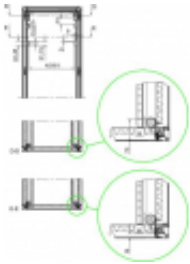

Link do produktu: <https://fabrykaelektryka.pl/zestaw-4-katownikow-spacial-sf-sm-do-mocowania-osprzetu-wys-1u-lub-3u-nsyrc1u-p-112273.html>

Zestaw 4 kątowników Spacial SF/SM do mocowania osprzętu (wys. 1U lub 3U) NSYRC1U Schneider Electric

Opis produktu

Zestaw 4 kątowników Spacial SF/SM do mocowania osprzętu (wys. 1U lub 3U) NSYRC1U Schneider Electric. Instrukcja obsługi dostarczana jest razem z produktem.