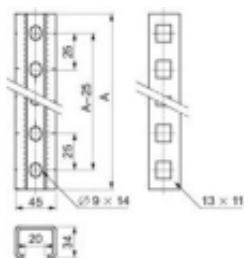

Link do produktu: <https://fabrykaelektryka.pl/zestaw-2-wspornikow-wzmacnianych-do-mocowania-ram-i-rozperek-2200mm-nsytvr22-p-113380.html>

Zestaw 2 wsporników wzmacnianych do mocowania ram i rozpórek, 2200mm NSYTVR22 Schneider Electric

Opis produktu

Zestaw 2 wsporników wzmacnianych do mocowania ram i rozpórek, 2200mm NSYTVR22 Schneider Electric. Instrukcja obsługi dostarczana jest razem z produktem.