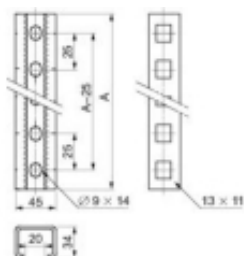

Link do produktu: <https://fabrykaelektryka.pl/zestaw-2-wspornikow-wzmacnianych-do-mocowania-ram-i-rozperek-2200mm-nsytvr22-p-113380.html>

## Zestaw 2 wsporników wzmacnianych do mocowania ram i rozpórek, 2200mm NSYTVR22 Schneider Electric

Cena brutto	<b>610,81 zł</b>
Cena netto	<b>496,59 zł</b>
Dostępność	<b>Niedostępny</b>
Czas wysyłki	<b>Towar na zamówienie</b>
Kod producenta	<b>NSYTVR22</b>
Kod EAN	<b>3606480148767</b>
Producent	<b>SCHNEIDER ELECTRIC</b>
Twoje korzyści	 <b>DARMOWA</b> wysyłka od 500 zł netto  Gwarancja <b>BEZPIECZENSTWA</b>  <b>BEZPŁATNE</b> wsparcie techniczne

### Opis produktu

Zestaw 2 wsporników wzmacnianych do mocowania ram i rozpórek, 2200mm NSYTVR22 Schneider Electric. Instrukcja obsługi dostarczana jest razem z produktem.