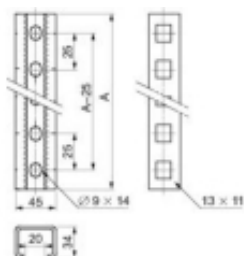

Link do produktu: <https://fabrykaelektryka.pl/zestaw-2-wspornikow-wzmacnianych-do-mocowania-ram-i-rozperek-2200mm-nsytvr22-p-113380.html>

Zestaw 2 wsporników wzmacnianych do mocowania ram i rozpórek, 2200mm NSYTVR22 Schneider Electric

Opis produktu

Zestaw 2 wsporników wzmacnianych do mocowania ram i rozpórek, 2200mm NSYTVR22 Schneider Electric. Instrukcja obsługi dostarczana jest razem z produktem.