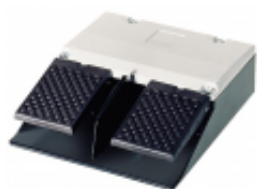

Link do produktu: <https://fabrykaelektryka.pl/wylacznik-nozny-podwojny-bez-oslony-szary-metal-2z-2r-1-krok-3se2932-1ab20-p-83261.html>

## Wyłącznik nożny podwójny bez osłony szary metal styki 2Z 2R IP65 3SE2932-1AB20 Siemens

Cena brutto	<b>772,69 zł</b>		
Cena netto	<b>628,20 zł</b>		
Dostępność	<b>Niedostępny</b>		
Czas wysyłki	<b>Towar na zamówienie</b>		
Kod producenta	<b>3SE2932-1AB20</b>		
Kod EAN	<b>4011209576681</b>		
Producent	<b>SIEMENS</b>		
Twoje korzyści	 <b>DARMOWA</b> wysyłka od 500 zł netto	 Gwarancja <b>BEZPIECZENSTWA</b>	 <b>BEZPŁATNE</b> wsparcie techniczne

### Opis produktu

Wyłącznik nożny podwójny bez osłony szary metal styki 2Z 2R IP65 3SE2932-1AB20 Siemens. Instrukcja obsługi dostarczana jest razem z produktem.