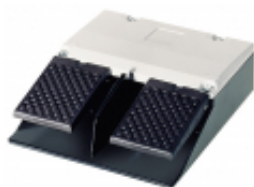

Link do produktu: <https://fabrykaelektryka.pl/wylacznik-nozny-podwojny-bez-oslony-szary-metal-2z-2r-1-krok-3se2932-1ab20-p-83261.html>

Wyłącznik nożny podwójny bez osłony szary metal styki 2Z 2R IP65 3SE2932-1AB20 Siemens

Cena brutto	761,53 zł		
Cena netto	619,13 zł		
Dostępność	Niedostępny		
Czas wysyłki	Towar na zamówienie		
Kod producenta	3SE2932-1AB20		
Kod EAN	4011209576681		
Producent	SIEMENS		
Twoje korzyści	 DARMOWA wysyłka od 500 zł netto	 Gwarancja BEZPIECZENSTWA	 BEZPŁATNE wsparcie techniczne

Opis produktu

Wyłącznik nożny podwójny bez osłony szary metal styki 2Z 2R IP65 3SE2932-1AB20 Siemens. Instrukcja obsługi dostarczana jest razem z produktem.