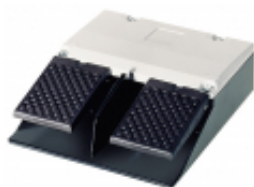

Link do produktu: <https://fabrykaelektryka.pl/wylacznik-nozny-podwojny-bez-oslony-szary-metal-2z-2r-1-krok-3se2932-1ab20-p-83261.html>

## Wyłącznik nożny podwójny bez osłony szary metal styki 2Z 2R IP65 3SE2932-1AB20 Siemens

Cena brutto	<b>772,88 zł</b>
Cena netto	<b>628,36 zł</b>
Dostępność	<b>Niedostępny</b>
Czas wysyłki	<b>Towar na zamówienie</b>
Kod producenta	<b>3SE2932-1AB20</b>
Kod EAN	<b>4011209576681</b>
Producent	<b>SIEMENS</b>
Twoje korzyści	 <b>DARMOWA</b> wysyłka od 500 zł netto  Gwarancja <b>BEZPIECZENSTWA</b>  <b>BEZPŁATNE</b> wsparcie techniczne

### Opis produktu

Wyłącznik nożny podwójny bez osłony szary metal styki 2Z 2R IP65 3SE2932-1AB20 Siemens. Instrukcja obsługi dostarczana jest razem z produktem.