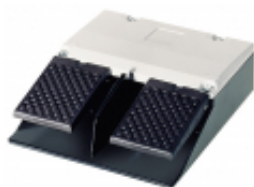

Link do produktu: <https://fabrykaelektryka.pl/wylacznik-nozny-podwojny-bez-oslony-szary-metal-2z-2r-1-krok-3se2932-1ab20-p-83261.html>

Wyłącznik nożny podwójny bez osłony szary metal styki 2Z 2R IP65 3SE2932-1AB20 Siemens

Cena brutto	766,25 zł
Cena netto	622,97 zł
Dostępność	Niedostępny
Czas wysyłki	Towar na zamówienie
Kod producenta	3SE2932-1AB20
Kod EAN	4011209576681
Producent	SIEMENS
Twoje korzyści	 DARMOWA wysyłka od 500 zł netto  Gwarancja BEZPIECZENSTWA  BEZPŁATNE wsparcie techniczne

Opis produktu

Wyłącznik nożny podwójny bez osłony szary metal styki 2Z 2R IP65 3SE2932-1AB20 Siemens. Instrukcja obsługi dostarczana jest razem z produktem.