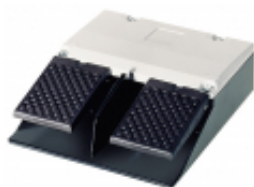

Link do produktu: <https://fabrykaelektryka.pl/wylacznik-nozny-podwojny-bez-oslony-szary-metal-2z-2r-1-krok-3se2932-1ab20-p-83261.html>

Wyłącznik nożny podwójny bez osłony szary metal styki 2Z 2R IP65 3SE2932-1AB20 Siemens

Cena brutto	760,49 zł		
Cena netto	618,28 zł		
Dostępność	Niedostępny		
Czas wysyłki	Towar na zamówienie		
Kod producenta	3SE2932-1AB20		
Kod EAN	4011209576681		
Producent	SIEMENS		
Twoje korzyści	 DARMOWA wysyłka od 500 zł netto	 Gwarancja BEZPIECZENSTWA	 BEZPŁATNE wsparcie techniczne

Opis produktu

Wyłącznik nożny podwójny bez osłony szary metal styki 2Z 2R IP65 3SE2932-1AB20 Siemens. Instrukcja obsługi dostarczana jest razem z produktem.