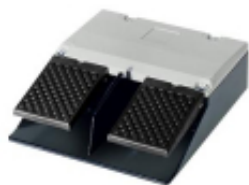

Link do produktu: <https://fabrykaelektryka.pl/wylacznik-nozny-podwojny-bez-oslony-szary-metal-2z-2r-1-krok-3se2932-1aa20-siemens-p-77512.html>

Wyłącznik nożny podwójny bez osłony szary metal 2Z 2R 1 krok 3SE2932-1AA20 Siemens

Opis produktu

Wyłącznik nożny podwójny bez osłony szary metal 2Z 2R 1 krok 3SE2932-1AA20 Siemens. Instrukcja obsługi dostarczana jest razem z produktem.