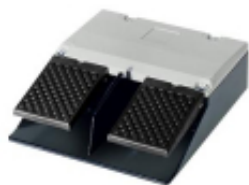

Link do produktu: <https://fabrykaelektryka.pl/wylacznik-nozny-podwojny-bez-oslony-szary-metal-2z-2r-1-krok-3se2932-1aa20-siemens-p-77512.html>

## Wyłącznik nożny podwójny bez osłony szary metal 2Z 2R 1 krok 3SE2932-1AA20 Siemens

Cena brutto	<b>1 073,20 zł</b>
Cena netto	<b>872,52 zł</b>
Dostępność	<b>Niedostępny</b>
Czas wysyłki	<b>Towar na zamówienie</b>
Kod producenta	<b>3SE2932-1AA20</b>
Kod EAN	<b>4011209576674</b>
Producent	<b>SIEMENS</b>
Twoje korzyści	 <b>DARMOWA</b> wysyłka od 500 zł netto  Gwarancja <b>BEZPIECZENSTWA</b>  <b>BEZPŁATNE</b> wsparcie techniczne

### Opis produktu

Wyłącznik nożny podwójny bez osłony szary metal 2Z 2R 1 krok 3SE2932-1AA20 Siemens. Instrukcja obsługi dostarczana jest razem z produktem.