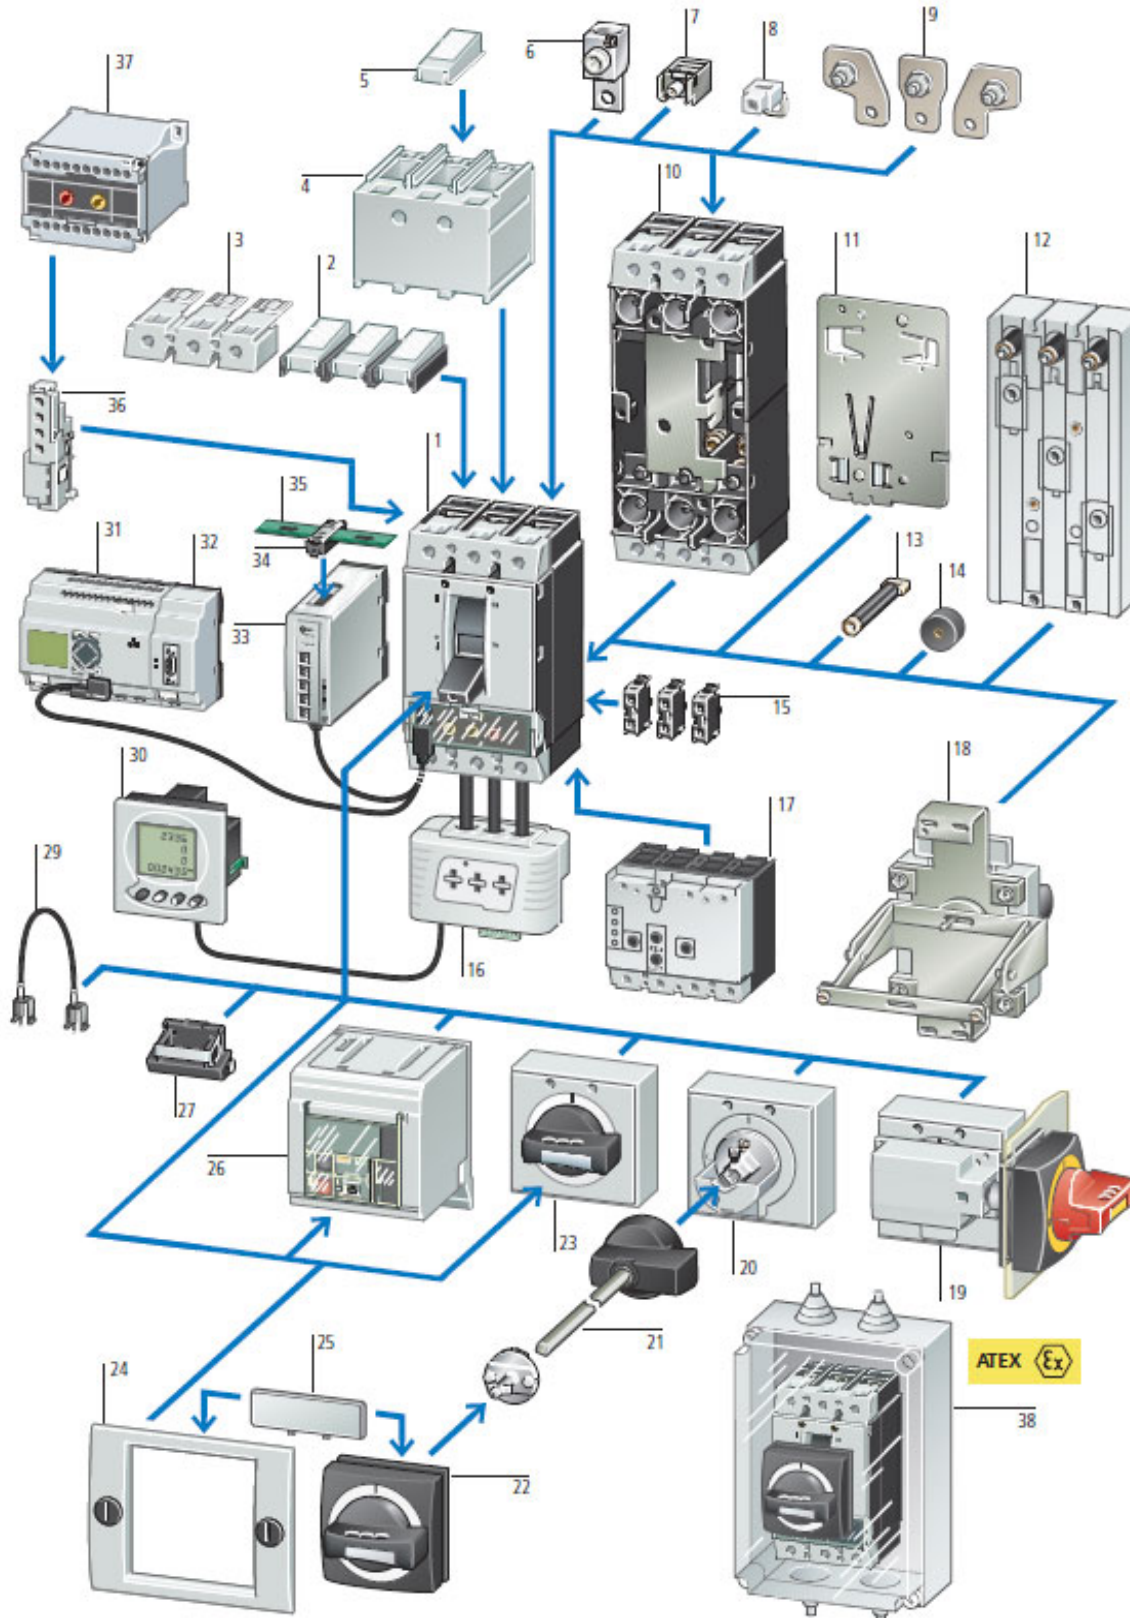

Gwarancja
BEZPIECZENSTWA

BEZPŁATNE
wsparcie
techniczne

Opis produktu

- Budowa urządzenia: Urządzenie mocowane na stałe
- Indeks producenta: 290378
- Liczba biegunów: 3
- Opcjonalny napęd silnikowy: Tak
- Przyłącza obwodów głównych: Z przodu
- Rodzaj elementu przełączającego: Dźwignia
- Rodzaj przyłącza obwodu głównego: Połączenie śrubowe
- Stopień ochrony (IP): IP20
- Zakres nastawczy wyzwalacza zwarciovego zwłocznego [A] do: 12500
- Zakres nastawczy wyzwalacza zwarciovego zwłocznego [A] od: 1250
- Zakres nastawy bezzwłocznego wyzwalacza zwarciovego [A] do: 15000
- Zakres nastawy bezzwłocznego wyzwalacza zwarciovego [A] od: 2500
- Zakres nastawy wyzwalacza przeciążeniowego [A] do: 1250
- Zakres nastawy wyzwalacza przeciążeniowego [A] od: 630
- Znamionowa zwarciova zdolność łączeniowa Icu przy 400 V, 50 Hz [kA]: 85
- Znamionowy prąd ciągły Iu [A]: 1250

Dowiedz się więcej

Wyłączniki mocy / rozłączniki mocy NZM 1, 2, 3, 4 przegląd systemu

1. Wyłąc...
2. Zabezp...
3. Osłona...
- wyłamyw...
4. Osłona...
5. Zabezp...
6. Zacisk...
7. Zacisk...
8. Przyłą...
9. Przyłą...
10. Wyko...

Wyłączniki mocy, rozłączniki mocy

NZM

Przeгляд systemu

- 11. Podst
- 12. Adap
- 13. Swor
- 14. Podk
- 15. Wska
- 16. Modu
- 17. Wyzw
- 18. Napę
- 19. Pokrę
- montażu
- 20. Pokrę
- 21. Prze
- 22. Pokrę
- 23. Pokrę
- 24. Ramk
- 25. Zewn
- opisowa
- 26. Napę
- 27. Bloka
- 29. Bloka
- 30. Wyśw
- 31. Modu
- Interface
- 32. Złącz
- 33. Modu
- DT
- 36. Styki
- wyzwal
- 37. Modu
- wyzwal
- 38. Obud