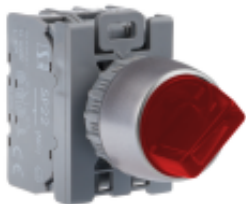

Link do produktu: <https://fabrykaelektryka.pl/przelacznik-2-polozeniowy-pokretlo-22mm-czerwony-1z-1r-bez-samopowrotu-z-podswietleniem-230v-ac-sp22-plc-11-230-ledac-spamel-p-76902.html>

## Przełącznik 2 położeniowy pokrętło 22mm czerwony 1Z 1R bez samopowrotu z podświetleniem 230V AC SP22-PL.C-11-230-LEDAC Spamel

Cena brutto	<b>101,27 zł</b>		
Cena netto	<b>82,33 zł</b>		
Dostępność	<b>Niedostępny</b>		
Czas wysyłki	<b>Towar na zamówienie</b>		
Kod producenta	<b>SP22-PL.C-11-230-LEDAC</b>		
Producent	<b>SPAMEL</b>		
Twoje korzyści	 <b>DARMOWA</b> wysyłka od 500 zł netto	 Gwarancja <b>BEZPIECZEŃSTWA</b>	 <b>BEZPŁATNE</b> wsparcie techniczne

### Opis produktu

Przełącznik 2 położeniowy pokrętło 22mm czerwony 1Z 1R bez samopowrotu z podświetleniem 230V AC SP22-PL.C-11-230-LEDAC Spamel. Instrukcja obsługi dostarczana jest razem z produktem.