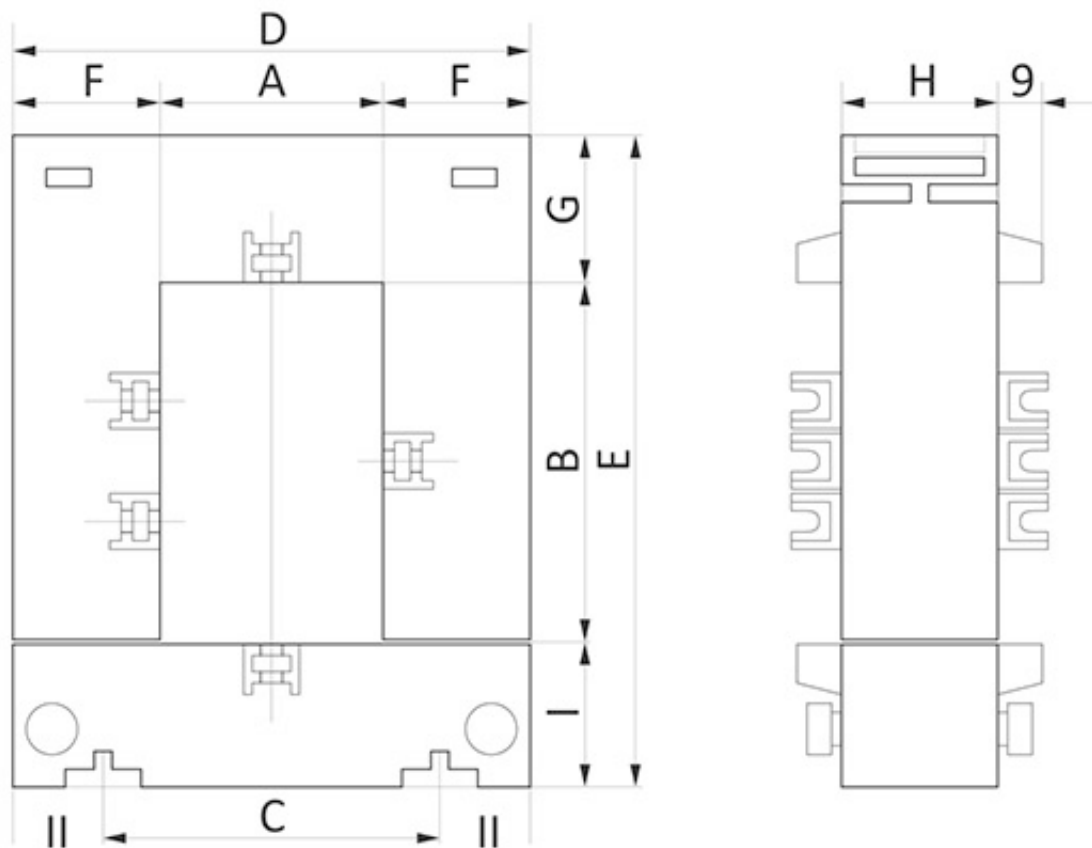

Typ	Przekładnia Ip/Is	Klasa	Moc [VA]	Wymiary [mm]									Waga [kg]
				A	B	C	D	E	F	G	H	I	
TO-100	100/5	1,0	1,5	21	32	51	90	112	34	45	40	32	0,78
TO-125	125/5	1,0	1,5	21	32	51	90	112	34	45	40	32	0,78
TO-150	150/5	1,0	1,5	21	32	51	90	112	34	45	40	32	0,78
TO-200	200/5	0,5	1,5	21	32	51	90	112	34	45	40	32	0,78

TO-250 250/5	0,5	1,5	21	32	51	90	112	34	45	40	32	0,78
TO-300 300/5	0,5	1,5	21	32	51	90	112	34	45	40	32	0,78
TO-400 400/5	0,5	1,5	50	80	78	116	146	33	33	35	33	0,9
TO-500 500/5	0,5	2,5	50	80	78	116	146	33	33	35	33	0,9
TO-600 600/5	0,5	2,5	50	80	78	116	146	33	33	35	33	0,9
TO-750 750/5	0,5	5,0	50	80	78	116	146	33	33	35	33	0,9
TO-100 1000/5	0,5	5,0	50	80	78	116	146	33	33	35	33	0,9
0												
TO-125 1250/5	0,5	5,0	80	121	-	145	196	33	-	70	-	-
0												
TO-160 1600/5	0,5	7,5	80	121	-	145	196	33	-	70	-	-
0												
TO-200 2000/5	0,5	10,0	80	121	-	145	196	33	-	70	-	-
0												