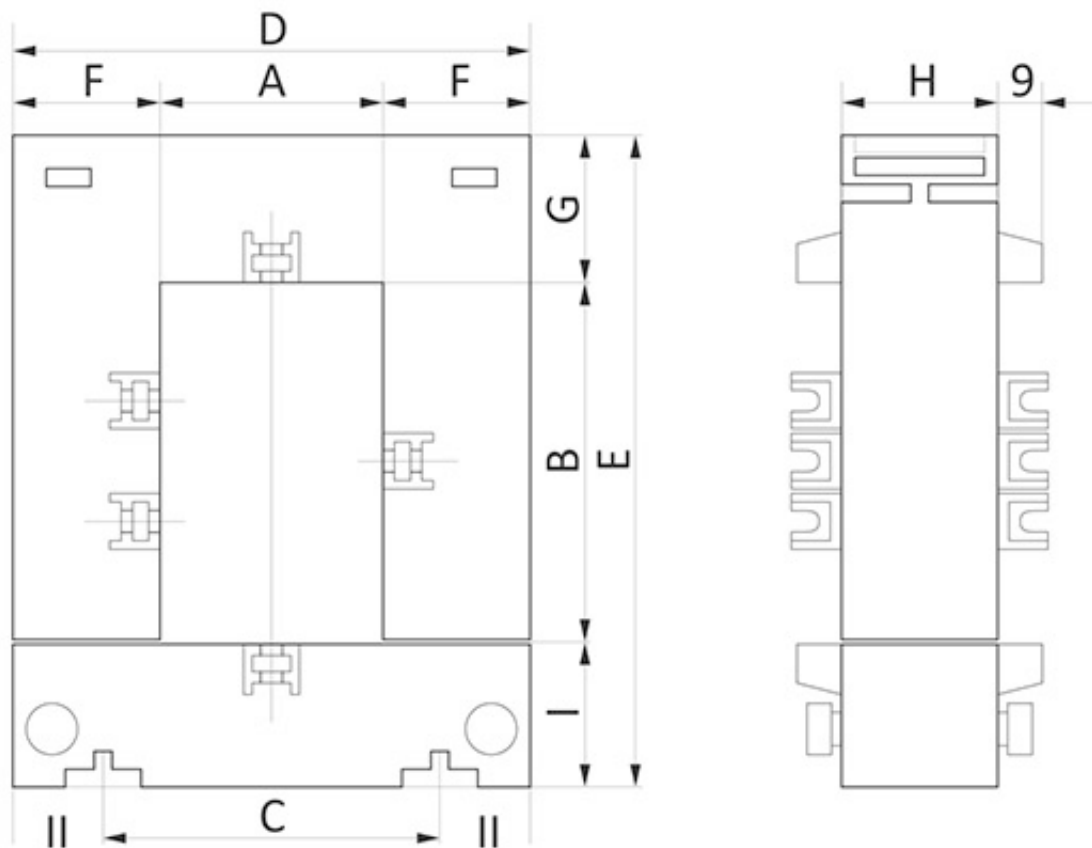

### Opis produktu

Przekładnik prądowy 600/5A kl.0,5 /z otwieranym rdzeniem/ TO-600-5 F&F. Instrukcja obsługi dostarczana jest razem z produktem.

Typ	Przekładnia Ip/Is	Klasa	Moc [VA]	Wymiary [mm]									Waga [kg]
				A	B	C	D	E	F	G	H	I	
TO-100	100/5	1,0	1,5	21	32	51	90	112	34	45	40	32	0,78
TO-125	125/5	1,0	1,5	21	32	51	90	112	34	45	40	32	0,78
TO-150	150/5	1,0	1,5	21	32	51	90	112	34	45	40	32	0,78
TO-200	200/5	0,5	1,5	21	32	51	90	112	34	45	40	32	0,78

TO-250 250/5	0,5	1,5	21	32	51	90	112	34	45	40	32	0,78
TO-300 300/5	0,5	1,5	21	32	51	90	112	34	45	40	32	0,78
TO-400 400/5	0,5	1,5	50	80	78	116	146	33	33	35	33	0,9
TO-500 500/5	0,5	2,5	50	80	78	116	146	33	33	35	33	0,9
TO-600 600/5	0,5	2,5	50	80	78	116	146	33	33	35	33	0,9
TO-750 750/5	0,5	5,0	50	80	78	116	146	33	33	35	33	0,9
TO-100 1000/5	0,5	5,0	50	80	78	116	146	33	33	35	33	0,9
0												
TO-125 1250/5	0,5	5,0	80	121	-	145	196	33	-	70	-	-
0												
TO-160 1600/5	0,5	7,5	80	121	-	145	196	33	-	70	-	-
0												
TO-200 2000/5	0,5	10,0	80	121	-	145	196	33	-	70	-	-
0												