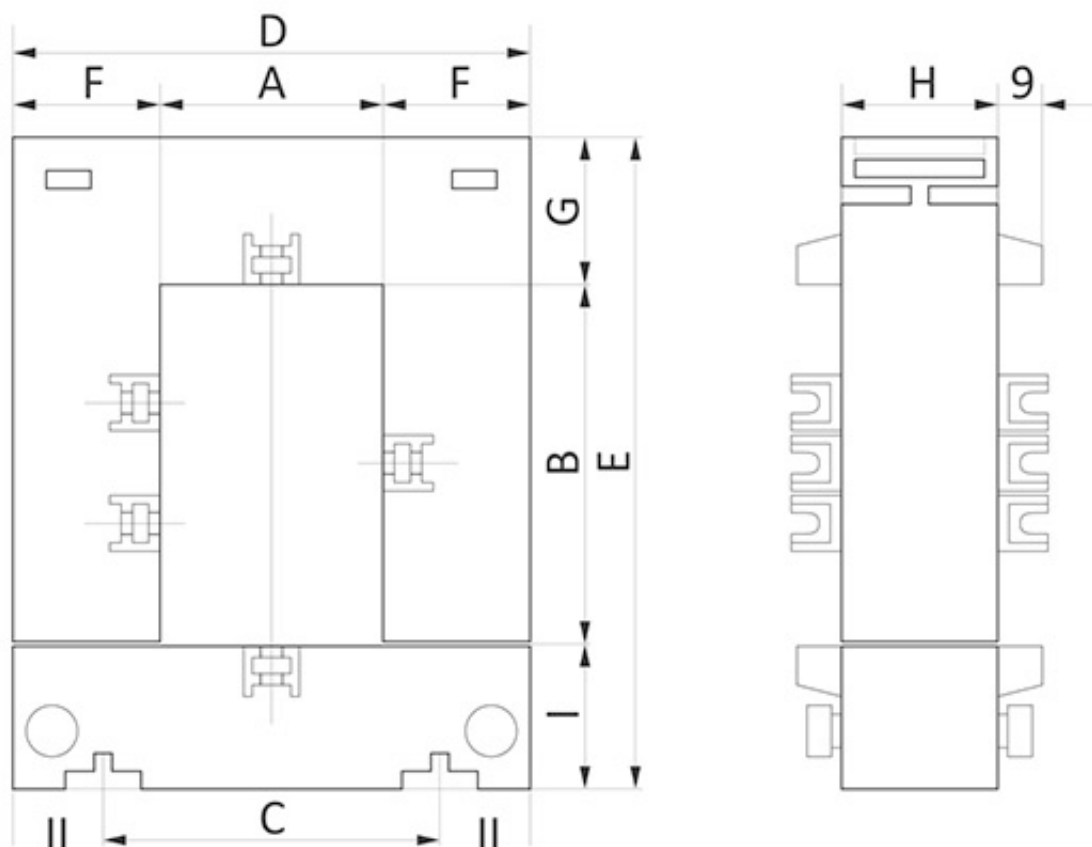

Typ	Przekładnia Ip/Is	Klasa	Moc [VA]	Wymiary [mm]									Waga [kg]
				A	B	C	D	E	F	G	H	I	
TO-100	100/5	1,0	1,5	21	32	51	90	112	34	45	40	32	0,78
TO-125	125/5	1,0	1,5	21	32	51	90	112	34	45	40	32	0,78
TO-150	150/5	1,0	1,5	21	32	51	90	112	34	45	40	32	0,78
TO-200	200/5	0,5	1,5	21	32	51	90	112	34	45	40	32	0,78

TO-250 250/5	0,5	1,5	21	32	51	90	112	34	45	40	32	0,78
TO-300 300/5	0,5	1,5	21	32	51	90	112	34	45	40	32	0,78
TO-400 400/5	0,5	1,5	50	80	78	116	146	33	33	35	33	0,9
TO-500 500/5	0,5	2,5	50	80	78	116	146	33	33	35	33	0,9
TO-600 600/5	0,5	2,5	50	80	78	116	146	33	33	35	33	0,9
TO-750 750/5	0,5	5,0	50	80	78	116	146	33	33	35	33	0,9
TO-100 1000/5	0,5	5,0	50	80	78	116	146	33	33	35	33	0,9
0												
TO-125 1250/5	0,5	5,0	80	121	-	145	196	33	-	70	-	-
0												
TO-160 1600/5	0,5	7,5	80	121	-	145	196	33	-	70	-	-
0												
TO-200 2000/5	0,5	10,0	80	121	-	145	196	33	-	70	-	-
0												