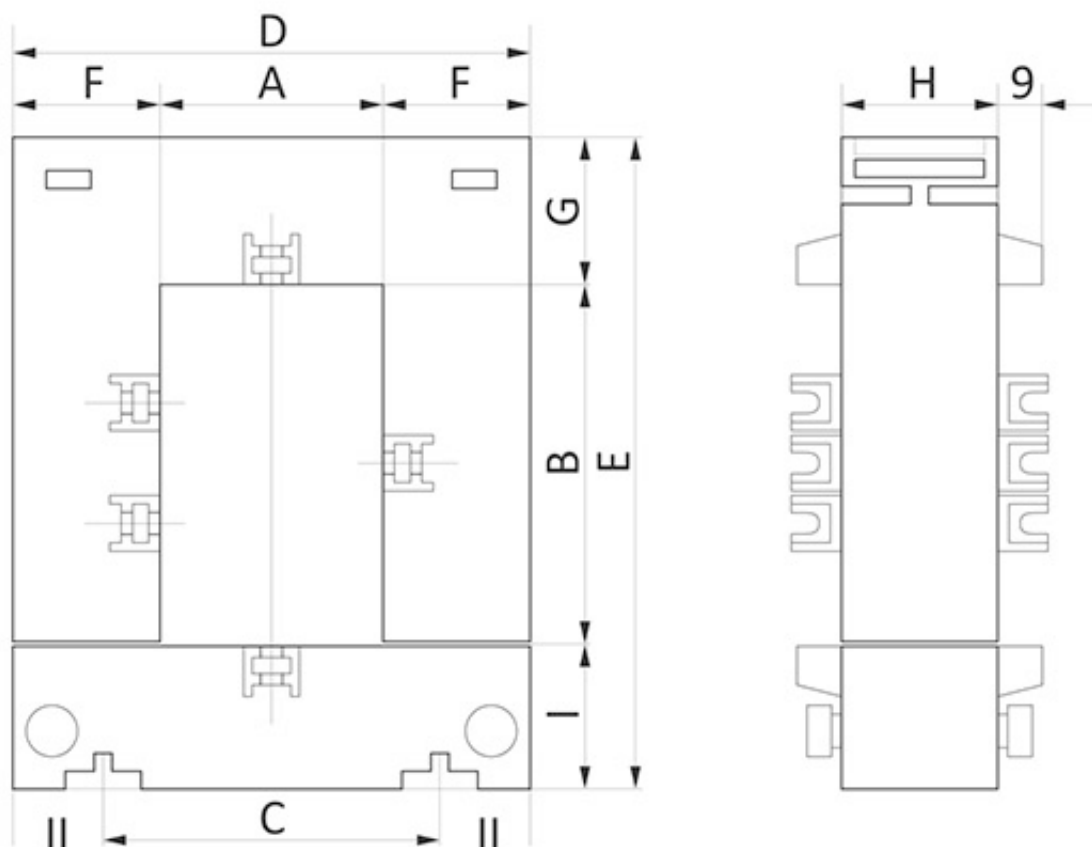

Link do produktu: <https://fabrykaelektryka.pl/przekladnik-pradowy-100-5a-kl-1-z-otwieranym-rdzeniem-to-100-5-p-116279.html>

Przekładnik prądowy 100/5A kl.1 /z otwieranym rdzeniem/ TO-100-5 F&F

Cena brutto	314,54 zł
Cena netto	255,72 zł
Dostępność	Dostępny
Czas wysyłki	24 godziny
Kod producenta	TO-100-5
Kod EAN	5908312590835
Producent	F&F
Twoje korzyści	 DARMOWA wysyłka od 500 zł netto  Gwarancja BEZPIECZEŃSTWA  BEZPŁATNE wsparcie techniczne

Opis produktu

Przekładnik prądowy 100/5A kl.1 /z otwieranym rdzeniem/ TO-100-5 F&F. Instrukcja obsługi dostarczana jest razem z produktem.

Typ	Przekładnia Ip/Is	Klasa	Moc [VA]	Wymiary [mm]									Waga [kg]
				A	B	C	D	E	F	G	H	I	
TO-100	100/5	1,0	1,5	21	32	51	90	112	34	45	40	32	0,78
TO-125	125/5	1,0	1,5	21	32	51	90	112	34	45	40	32	0,78
TO-150	150/5	1,0	1,5	21	32	51	90	112	34	45	40	32	0,78
TO-200	200/5	0,5	1,5	21	32	51	90	112	34	45	40	32	0,78

TO-250 250/5	0,5	1,5	21	32	51	90	112	34	45	40	32	0,78
TO-300 300/5	0,5	1,5	21	32	51	90	112	34	45	40	32	0,78
TO-400 400/5	0,5	1,5	50	80	78	116	146	33	33	35	33	0,9
TO-500 500/5	0,5	2,5	50	80	78	116	146	33	33	35	33	0,9
TO-600 600/5	0,5	2,5	50	80	78	116	146	33	33	35	33	0,9
TO-750 750/5	0,5	5,0	50	80	78	116	146	33	33	35	33	0,9
TO-100 1000/5	0,5	5,0	50	80	78	116	146	33	33	35	33	0,9
0												
TO-125 1250/5	0,5	5,0	80	121	-	145	196	33	-	70	-	-
0												
TO-160 1600/5	0,5	7,5	80	121	-	145	196	33	-	70	-	-
0												
TO-200 2000/5	0,5	10,0	80	121	-	145	196	33	-	70	-	-
0												