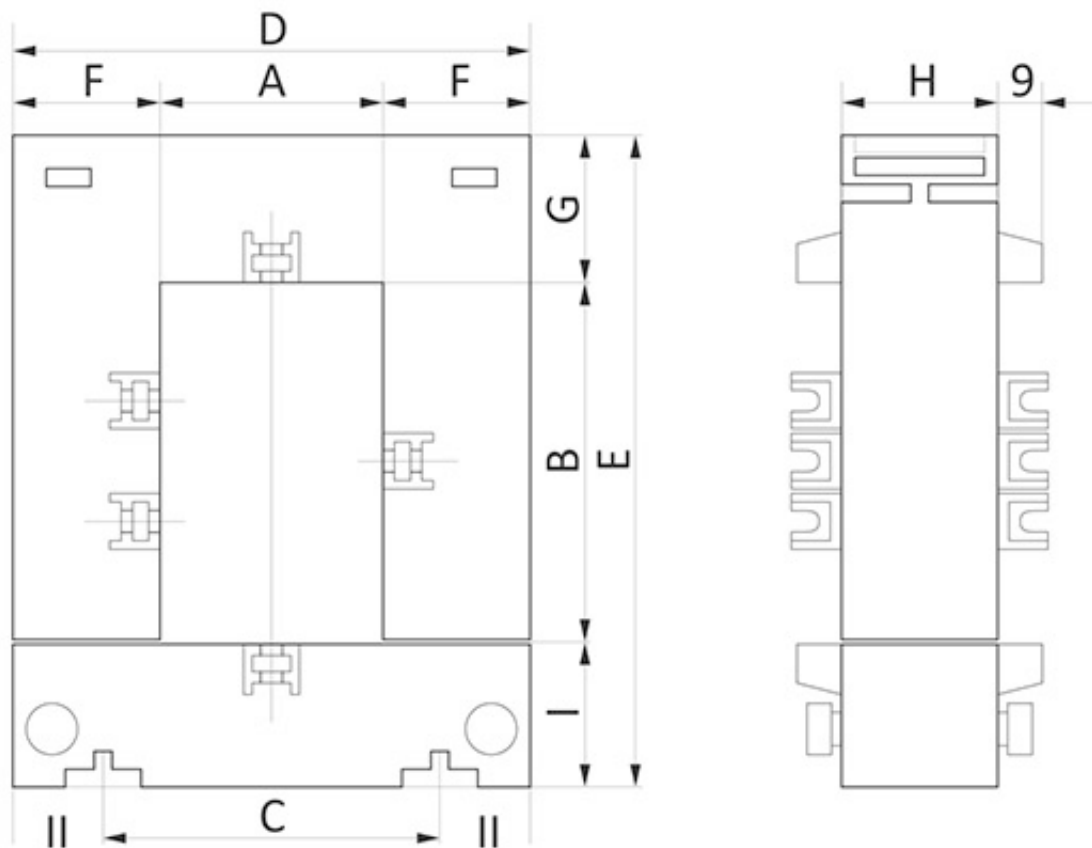

Link do produktu: <https://fabrykaelektryka.pl/przekladnik-pradowy-100-5a-kl-1-z-otwieranym-rdzeniem-to-100-5-p-116279.html>

Przekładnik prądowy 100/5A kl.1 /z otwieranym rdzeniem/ TO-100-5 F&F

Cena brutto	314,54 zł
Cena netto	255,72 zł
Dostępność	Dostępny
Czas wysyłki	24 godziny
Kod producenta	TO-100-5
Kod EAN	5908312590835
Producent	F&F
Twoje korzyści	 DARMOWA wysyłka od 500 zł netto  Gwarancja BEZPIECZEŃSTWA  BEZPŁATNE wsparcie techniczne

Opis produktu

Przekładnik prądowy 100/5A kl.1 /z otwieranym rdzeniem/ TO-100-5 F&F. Instrukcja obsługi dostarczana jest razem z produktem.

Typ	Przekładnia Ip/Is	Klasa	Moc [VA]	Wymiary [mm]									Waga [kg]
				A	B	C	D	E	F	G	H	I	
TO-100	100/5	1,0	1,5	21	32	51	90	112	34	45	40	32	0,78
TO-125	125/5	1,0	1,5	21	32	51	90	112	34	45	40	32	0,78
TO-150	150/5	1,0	1,5	21	32	51	90	112	34	45	40	32	0,78
TO-200	200/5	0,5	1,5	21	32	51	90	112	34	45	40	32	0,78

TO-250 250/5	0,5	1,5	21	32	51	90	112	34	45	40	32	0,78
TO-300 300/5	0,5	1,5	21	32	51	90	112	34	45	40	32	0,78
TO-400 400/5	0,5	1,5	50	80	78	116	146	33	33	35	33	0,9
TO-500 500/5	0,5	2,5	50	80	78	116	146	33	33	35	33	0,9
TO-600 600/5	0,5	2,5	50	80	78	116	146	33	33	35	33	0,9
TO-750 750/5	0,5	5,0	50	80	78	116	146	33	33	35	33	0,9
TO-100 1000/5	0,5	5,0	50	80	78	116	146	33	33	35	33	0,9
0												
TO-125 1250/5	0,5	5,0	80	121	-	145	196	33	-	70	-	-
0												
TO-160 1600/5	0,5	7,5	80	121	-	145	196	33	-	70	-	-
0												
TO-200 2000/5	0,5	10,0	80	121	-	145	196	33	-	70	-	-
0												