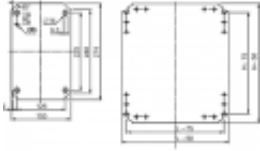

Link do produktu: <https://fabrykaelektryka.pl/plyta-montazowa-750x750mm-stal-nsymm88-p-107737.html>

Płyta montażowa 750x750mm stal NSYMM88 Schneider Electric

Cena brutto	340,73 zł		
Cena netto	277,02 zł		
Dostępność	Niedostępny		
Czas wysyłki	Towar na zamówienie		
Kod producenta	NSYMM88		
Kod EAN	3606480183447		
Producent	SCHNEIDER ELECTRIC		
Twoje korzyści	 DARMOWA wysyłka od 500 zł netto	 Gwarancja BEZPIECZENSTWA	 BEZPŁATNE wsparcie techniczne

Opis produktu

Płyta montażowa 750x750mm stal NSYMM88 Schneider Electric. Instrukcja obsługi dostarczana jest razem z produktem.