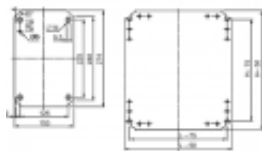

Link do produktu: <https://fabrykaelektryka.pl/plyta-montazowa-300x200mm-stal-nsymm32-p-107736.html>

Płyta montażowa 300x200mm stal NSYMM32 Schneider Electric

Cena brutto	35,60 zł		
Cena netto	28,94 zł		
Dostępność	Dostępny		
Czas wysyłki	24 godziny		
Kod producenta	NSYMM32		
Kod EAN	3606480183294		
Producent	SCHNEIDER ELECTRIC		
Twoje korzyści	 DARMOWA wysyłka od 500 zł netto	 Gwarancja BEZPIECZENSTWA	 BEZPŁATNE wsparcie techniczne

Opis produktu

Płyta montażowa 300x200mm stal NSYMM32 Schneider Electric. Instrukcja obsługi dostarczana jest razem z produktem.