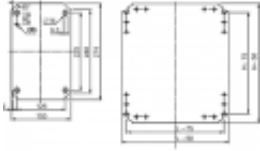

Link do produktu: <https://fabrykaelektryka.pl/plyta-montazowa-300x200mm-stal-nsymm32-p-107736.html>

Płyta montażowa 300x200mm stal NSYMM32 Schneider Electric

Cena brutto	35,60 zł		
Cena netto	28,94 zł		
Dostępność	Dostępny		
Czas wysyłki	24 godziny		
Kod producenta	NSYMM32		
Kod EAN	3606480183294		
Producent	SCHNEIDER ELECTRIC		
Twoje korzyści	 DARMOWA wysyłka od 500 zł netto	 Gwarancja BEZPIECZENSTWA	 BEZPŁATNE wsparcie techniczne

Opis produktu

Płyta montażowa 300x200mm stal NSYMM32 Schneider Electric. Instrukcja obsługi dostarczana jest razem z produktem.