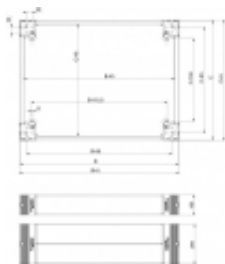

Link do produktu: <https://fabrykaelektryka.pl/panel-montazowy-4-plinth-side-panels-200x500-nsysps5200-p-112945.html>

## Panel montażowy 4 Plinth side panels 200x500 NSYSPS5200 Schneider Electric

Cena brutto	<b>180,56 zł</b>
Cena netto	<b>146,80 zł</b>
Dostępność	<b>Dostępny</b>
Czas wysyłki	<b>24 godziny</b>
Kod producenta	<b>NSYSPS5200</b>
Kod EAN	<b>3606485126739</b>
Producent	<b>SCHNEIDER ELECTRIC</b>

### Opis produktu

Panel montażowy 4 Plinth side panels 200x500 NSYSPS5200 Schneider Electric. Instrukcja obsługi dostarczana jest razem z produktem.