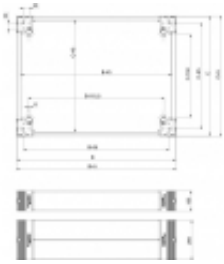

Link do produktu: <https://fabrykaelektryka.pl/panel-montazowy-4-plinth-side-panels-200x500-nsysps5200-p-112945.html>

Panel montażowy 4 Plinth side panels 200x500 NSYSPS5200 Schneider Electric

Cena brutto	180,56 zł
Cena netto	146,80 zł
Dostępność	Dostępny
Czas wysyłki	24 godziny
Kod producenta	NSYSPS5200
Kod EAN	3606485126739
Producent	SCHNEIDER ELECTRIC

Twoje korzyści

DARMOWA
wysyłka
od 500 zł netto

Gwarancja
BEZPIECZENSTWA

BEZPŁATNE
wsparcie
techniczne

Opis produktu

Panel montażowy 4 Plinth side panels 200x500 NSYSPS5200 Schneider Electric. Instrukcja obsługi dostarczana jest razem z produktem.