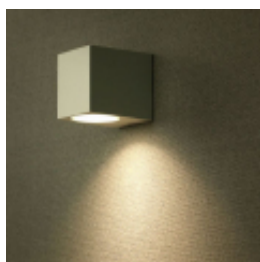

Link do produktu: <https://fabrykaelektryka.pl/oprawa-ewelacyjna-vt-7651-sleek-gu10-wall-fittingaluminumsquare-white-body-1-way-ip44-7539-p-122903.html>

Oprawa ewelacyjna VT-7651 SLEEK GU10 WALL FITTING(ALUMINUM)SQUARE-WHITE BODY, 1 WAY IP44 7539 V-TAC

Opis produktu

Oprawa ewelacyjna VT-7651 SLEEK GU10 WALL FITTING(ALUMINUM)SQUARE-WHITE BODY, 1 WAY IP44 7539 V-TAC. Instrukcja obsługi dostarczana jest razem z produktem.

- CN: 9405409990