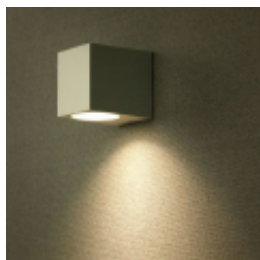

Link do produktu: <https://fabrykaelektryka.pl/oprawa-ewelacyjna-vt-7651-sleek-gu10-wall-fittingaluminumsquare-white-body-1-way-ip44-7539-p-122903.html>

## Oprawa ewelacyjna VT-7651 SLEEK GU10 WALL FITTING(ALUMINUM)SQUARE-WHITE BODY, 1 WAY IP44 7539 V-TAC

Cena brutto	<b>65,39 zł</b>
Cena netto	<b>53,16 zł</b>
Dostępność	<b>Niedostępny</b>
Czas wysyłki	<b>Towar na zamówienie</b>
Kod producenta	<b>7539</b>
Kod EAN	<b>3800157630702</b>
Producent	<b>V-TAC</b>
Twoje korzyści	 <b>DARMOWA</b> wysyłka od 500 zł netto  Gwarancja <b>BEZPIECZENSTWA</b>  <b>BEZPŁATNE</b> wsparcie techniczne

### Opis produktu

Oprawa ewelacyjna VT-7651 SLEEK GU10 WALL FITTING(ALUMINUM)SQUARE-WHITE BODY, 1 WAY IP44 7539 V-TAC. Instrukcja obsługi dostarczana jest razem z produktem.

- CN: 9405409990