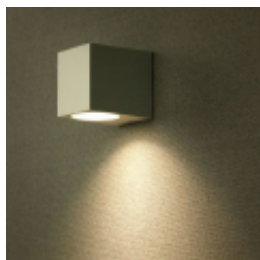

Link do produktu: <https://fabrykaelektryka.pl/oprawa-ewelacyjna-vt-7651-sleek-gu10-wall-fittingaluminumsquare-white-body-1-way-ip44-7539-p-122903.html>

Oprawa ewelacyjna VT-7651 SLEEK GU10 WALL FITTING(ALUMINUM)SQUARE-WHITE BODY, 1 WAY IP44 7539 V-TAC

Opis produktu

Oprawa ewelacyjna VT-7651 SLEEK GU10 WALL FITTING(ALUMINUM)SQUARE-WHITE BODY, 1 WAY IP44 7539 V-TAC. Instrukcja obsługi dostarczana jest razem z produktem.

- CN: 9405409990