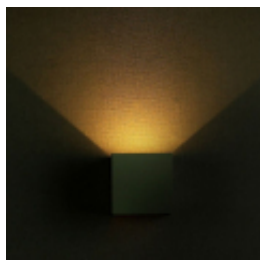

Link do produktu: <https://fabrykaelektryka.pl/oprawa-elewacyjnavt-759-12-12w-wall-lamp-with-bridgelux-chip-colorcode-4000k-grey-square-8532-p-122895.html>

Oprawa elewacyjna VT-759-12 12W-WALL LAMP WITH BRIDGELUX CHIP COLORCODE:4000k GREY SQUARE 8532 V-TAC

Opis produktu

Oprawa elewacyjna VT-759-12 12W-WALL LAMP WITH BRIDGELUX CHIP COLORCODE:4000k GREY SQUARE 8532 V-TAC. Instrukcja obsługi dostarczana jest razem z produktem.

- CN: 9405409990
- Klasa Energetyczna: F | Nowe oznaczenie
- Ean: 3800157638661