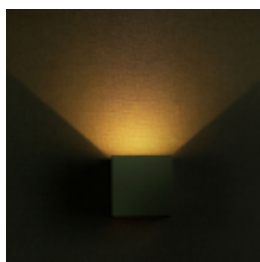

Link do produktu: <https://fabrykaelektryka.pl/oprawa-elewacyjnavt-759-12-12w-wall-lamp-with-bridgelux-chip-colorcode-4000k-grey-square-8532-p-122895.html>

Oprawa elewacyjna VT-759-12 12W-WALL LAMP WITH BRIDGELUX CHIP COLORCODE:4000k GREY SQUARE 8532 V-TAC

Opis produktu

Oprawa elewacyjna VT-759-12 12W-WALL LAMP WITH BRIDGELUX CHIP COLORCODE:4000k GREY SQUARE 8532 V-TAC. Instrukcja obsługi dostarczana jest razem z produktem.

- CN: 9405409990
- Klasa Energetyczna: F | Nowe oznaczenie
- Ean: 3800157638661