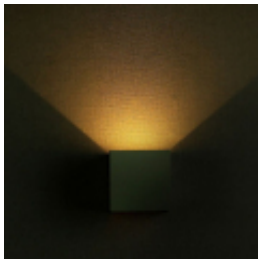

Link do produktu: <https://fabrykaelektryka.pl/oprawa-elewacyjnavt-759-12-12w-wall-lamp-with-bridgelux-chip-colorcode-4000k-grey-square-8532-p-122895.html>

Oprawa elewacyjna VT-759-12 12W-WALL LAMP WITH BRIDGELUX CHIP COLORCODE:4000k GREY SQUARE 8532 V-TAC

Opis produktu

Oprawa elewacyjna VT-759-12 12W-WALL LAMP WITH BRIDGELUX CHIP COLORCODE:4000k GREY SQUARE 8532 V-TAC.
Instrukcja obsługi dostarczana jest razem z produktem.

- CN: 9405409990
- Klasa Energetyczna: F | Nowe oznaczenie
- Ean: 3800157638661