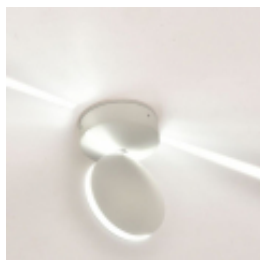

Link do produktu: <https://fabrykaelektryka.pl/oprawa-elewacyjnavt-707-7w-led-wall-light-colorcode-3000k-ip65-white-body-8217-p-122892.html>

## Oprawa elewacyjna VT-707 7W LED WALL LIGHT COLORCODE:3000K IP65 WHITE BODY 8217 V-TAC

Cena brutto	<b>270,14 zł</b>
Cena netto	<b>219,63 zł</b>
Dostępność	<b>Niedostępny</b>
Czas wysyłki	<b>Towar na zamówienie</b>
Kod producenta	<b>8217</b>
Kod EAN	<b>3800157623346</b>
Producent	<b>V-TAC</b>
Twoje korzyści	 <b>DARMOWA</b> wysyłka od 500 zł netto  Gwarancja <b>BEZPIECZENSTWA</b>  <b>BEZPŁATNE</b> wsparcie techniczne

### Opis produktu

Oprawa elewacyjna VT-707 7W LED WALL LIGHT COLORCODE:3000K IP65 WHITE BODY 8217 V-TAC. Instrukcja obsługi dostarczana jest razem z produktem.

- CN: 9405109890
- Klasa Energetyczna: F | Nowe oznaczenie
- Ean: 3800157623346