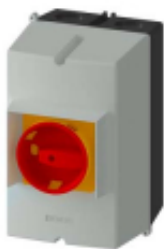

Link do produktu: <https://fabrykaelektryka.pl/obudowa-wylacznika-silnikowego-ip65-natynkowa-3rv1923-1ga01-siemens-p-78113.html>

Obudowa wyłącznika silnikowego IP65 natynkowa 3RV1923-1GA01 Siemens

Cena brutto	186,06 zł		
Cena netto	151,27 zł		
Dostępność	Niedostępny		
Czas wysyłki	Towar na zamówienie		
Kod producenta	3RV1923-1GA01		
Kod EAN	4011209503373		
Producent	SIEMENS		
Twoje korzyści	 DARMOWA wysyłka od 500 zł netto	 Gwarancja BEZPIECZEŃSTWA	 BEZPŁATNE wsparcie techniczne

Opis produktu

Obudowa wyłącznika silnikowego IP65 natynkowa 3RV1923-1GA01 Siemens. Instrukcja obsługi dostarczana jest razem z produktem.

Seria produktu: **SIRIUS seria**