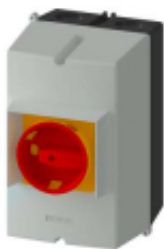

Link do produktu: <https://fabrykaelektryka.pl/obudowa-wylacznika-silnikowego-ip65-natynkowa-3rv1923-1ga01-siemens-p-78113.html>

Obudowa wyłącznika silnikowego IP65 natynkowa 3RV1923-1GA01 Siemens

Cena brutto	205,71 zł
Cena netto	167,24 zł
Dostępność	Niedostępny
Czas wysyłki	Towar na zamówienie
Kod producenta	3RV1923-1GA01
Kod EAN	4011209503373
Producent	SIEMENS
Twoje korzyści	 DARMOWA wysyłka od 500 zł netto  Gwarancja BEZPIECZEŃSTWA  BEZPŁATNE wsparcie techniczne

Opis produktu

Obudowa wyłącznika silnikowego IP65 natynkowa 3RV1923-1GA01 Siemens. Instrukcja obsługi dostarczana jest razem z produktem.

Seria produktu: **SIRIUS seria**