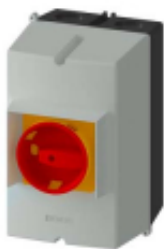

Link do produktu: <https://fabrykaelektryka.pl/obudowa-wylacznika-silnikowego-ip65-natynkowa-3rv1923-1ga01-siemens-p-78113.html>

Obudowa wyłącznika silnikowego IP65 natynkowa 3RV1923-1GA01 Siemens

Cena brutto	202,52 zł		
Cena netto	164,65 zł		
Dostępność	Niedostępny		
Czas wysyłki	Towar na zamówienie		
Kod producenta	3RV1923-1GA01		
Kod EAN	4011209503373		
Producent	SIEMENS		
Twoje korzyści	 DARMOWA wysyłka od 500 zł netto	 Gwarancja BEZPIECZEŃSTWA	 BEZPŁATNE wsparcie techniczne

Opis produktu

Obudowa wyłącznika silnikowego IP65 natynkowa 3RV1923-1GA01 Siemens. Instrukcja obsługi dostarczana jest razem z produktem.

Seria produktu: **SIRIUS seria**