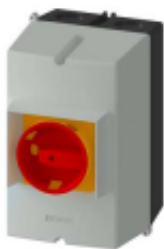

Link do produktu: <https://fabrykaelektryka.pl/obudowa-wylacznika-silnikowego-ip65-natynkowa-3rv1923-1ga01-siemens-p-78113.html>

Obudowa wyłącznika silnikowego IP65 natynkowa 3RV1923-1GA01 Siemens

Cena brutto	203,32 zł
Cena netto	165,30 zł
Dostępność	Niedostępny
Czas wysyłki	Towar na zamówienie
Kod producenta	3RV1923-1GA01
Kod EAN	4011209503373
Producent	SIEMENS
Twoje korzyści	 DARMOWA wysyłka od 500 zł netto  Gwarancja BEZPIECZEŃSTWA  BEZPŁATNE wsparcie techniczne

Opis produktu

Obudowa wyłącznika silnikowego IP65 natynkowa 3RV1923-1GA01 Siemens. Instrukcja obsługi dostarczana jest razem z produktem.

Seria produktu: **SIRIUS seria**