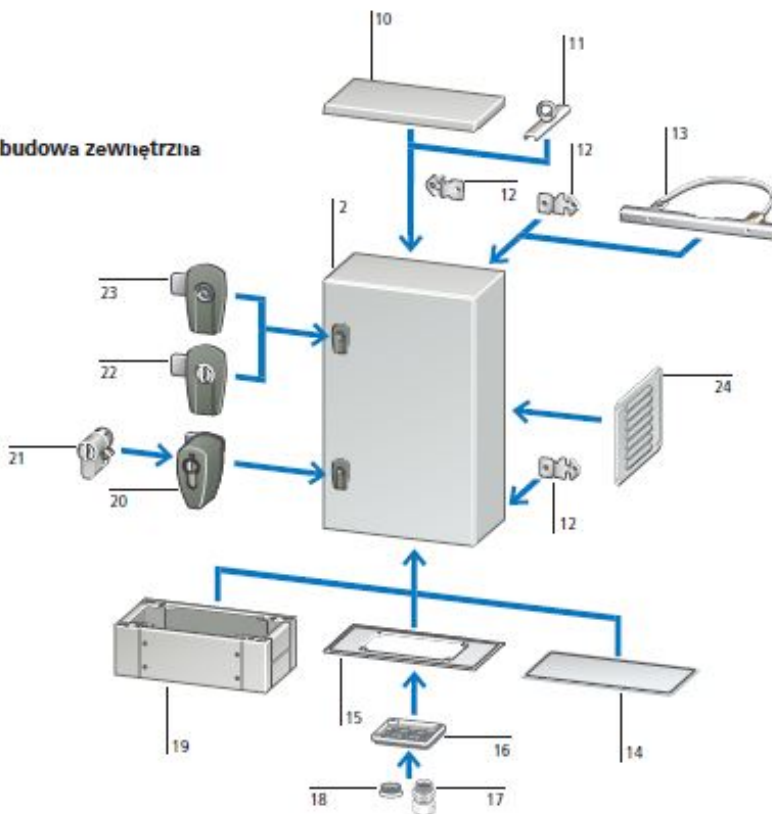

Zabudowa zewnętrzna