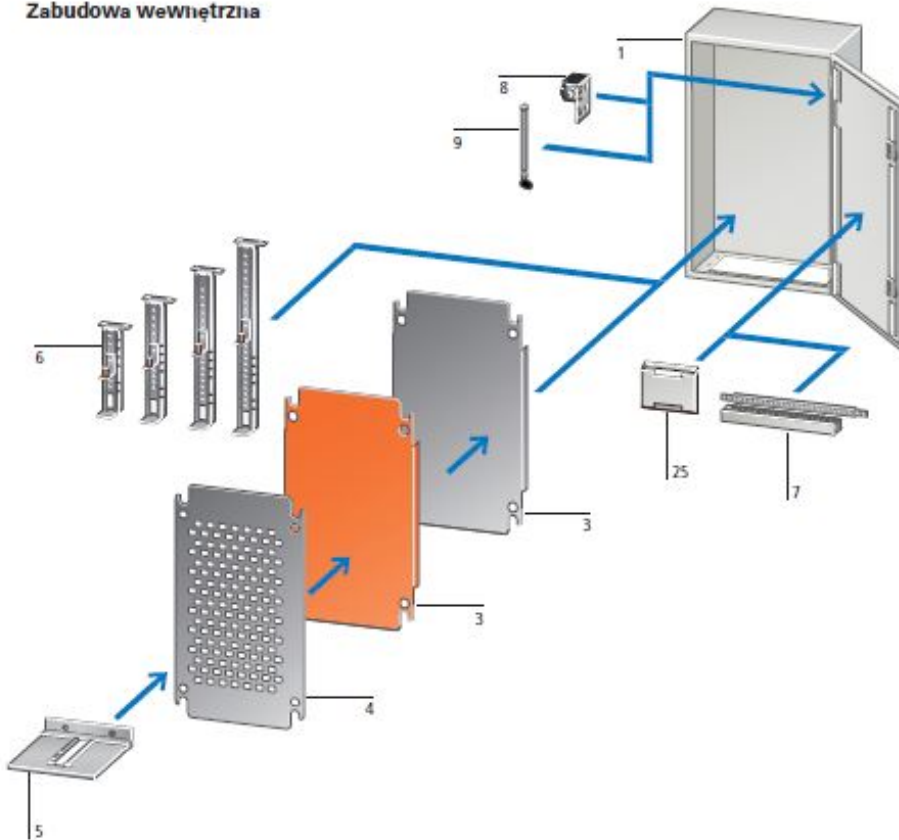

Link do produktu: <https://fabrykaelektryka.pl/obudowa-cs-800x800x300mm-ip66-z-plyta-montazowa-cs-88-300-111710-p-86785.html>

### Opis produktu

Obudowa metalowa CS 800x800x300mm IP66 z płytą montażową CS-88/300 111710 Eaton. Instrukcja obsługi dostarczana jest razem z produktem.

## Obudowa do montażu naściennego z blachy stalowej

Przeгляд systemu

### Zabudowa wewnętrzna

- 1 Obudowa do montażu naściennego z blachy stalowej CS (zabudowa wewnętrzna)
- 2 Obudowa do montażu naściennego CS z blachy stalowej (zabudowa zewnętrzna)
- 3 Płyta montażowa bez otworów galwanizowana lub w kolorze RAL 2000
- 4 Płyta montażowa, galwanizowana oraz perforowana
- 5 Moduł szyny nośnej do soft-startera
- 6 Elementy regulacji głębokości do płyt montażowych
- 7 Mostki montażowe do listew profilowanych drzwi i kanałów kablowych
- 8 Kątownik uniwersalny do łącznika drzwiowego, uchwyt kablowy
- 9 Trzpień zawiasu Quick-C
- 10 Daszek przeciwdeszczowy
- 11 Zestaw uchwytów transportowych z profilowanym kątownikiem
- 12 Uchwyt do montażu na ścianie
- 13 Mocowanie masztu
- 14 Płytki podłogowe bez otworów
- 15 Płytki podłogowe z otworami do flanszy F3A
- 16 Flansza F3A
- 17 Złącza kablowe metryczne zgodne z normą EN 50262, wentylacyjny przepust kablowy
- 18 Tuleje membranowe metryczne, przepusty kablowe
- 19 Cokół do prowadzenia kabli
- 20 Blokada z uchwytem o półcylicylnicznym profilu, obrotowy uchwyt komfortowy
- 21 Zamek cylindryczny
- 22 Zamki z wkładkami, wkładki bębnekowe
- 23 Zamki z wkładkami, o podwójnym piórze
- 24 Panele wentylacyjne
- 25 Kieszeń na schematy obwodów