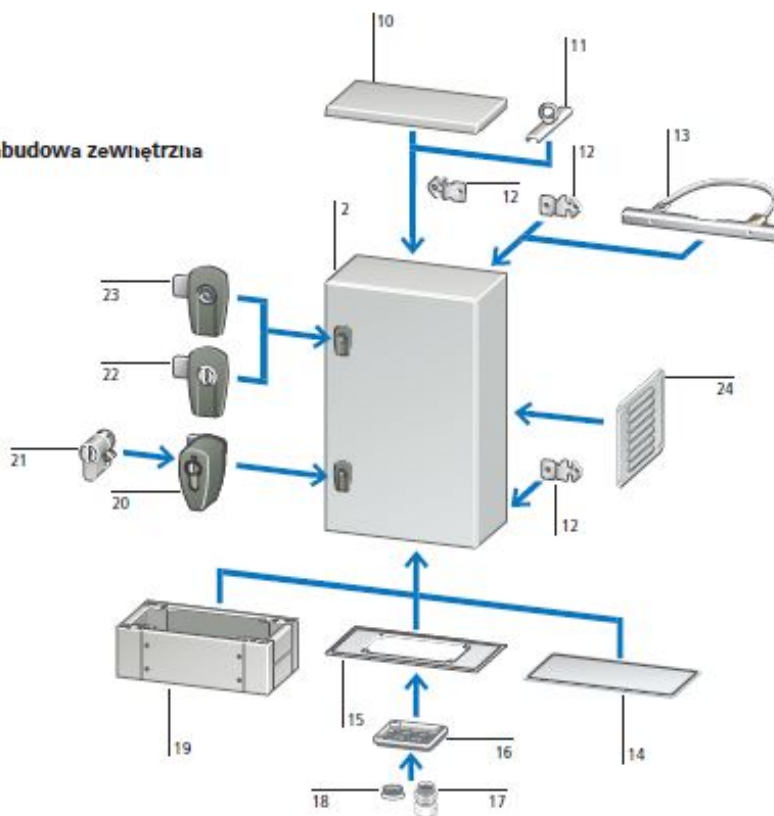

Zabudowa zewnętrzna