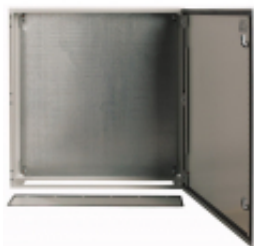

Link do produktu: <https://fabrykaelektryka.pl/obudowa-cs-800x800x200mm-ip66-z-plyta-montazowa-cs-88-200-111709-p-86795.html>

Obudowa metalowa CS 800x800x200mm IP66 z płytą montażową CS-88/200 111709 Eaton

Opis produktu

Obudowa metalowa CS 800x800x200mm IP66 z płytą montażową CS-88/200 111709 Eaton. Instrukcja obsługi dostarczana jest razem z produktem.

Obudowa do montażu naściennego z blachy stalowej

Przeгляд systemu

Zabudowa wewnętrzna

- 1 Obudowa do montażu naściennego z blachy stalowej CS (zabudowa wewnętrzna)
- 2 Obudowa do montażu naściennego CS z blachy stalowej (zabudowa zewnętrzna)
- 3 Płyta montażowa bez otworów galwanizowana lub w kolorze RAL 2000
- 4 Płyta montażowa, galwanizowana oraz perforowana
- 5 Moduł szyny nośnej do soft-startera
- 6 Elementy regulacji głębokości do płyt montażowych
- 7 Mostki montażowe do listew profilowanych drzwi i kanałów kablowych
- 8 Kątownik uniwersalny do łącznika drzwiowego, uchwyt kablowy
- 9 Trzpień zawiasu Quick-C
- 10 Daszek przeciwdeszczowy
- 11 Zestaw uchwytów transportowych z profilowanym kątownikiem
- 12 Uchwyt do montażu na ścianie
- 13 Mocowanie masztu
- 14 Płytki podłogowe bez otworów
- 15 Płytki podłogowe z otworami do flanszy F3A
- 16 Flansza F3A
- 17 Złącza kablowe metryczne zgodne z normą EN 50262, wentylacyjny przepust kablowy
- 18 Tuleje membranowe metryczne, przepusty kablowe
- 19 Cokół do prowadzenia kabli
- 20 Blokada z uchwytem o półcylicylnicznym profilu, obrotowy uchwyt komfortowy
- 21 Zamek cylindryczny
- 22 Zamki z wkładkami, wkładki bębnekowe
- 23 Zamki z wkładkami, o podwójnym piórze
- 24 Panele wentylacyjne
- 25 Kieszeń na schematy obwodów