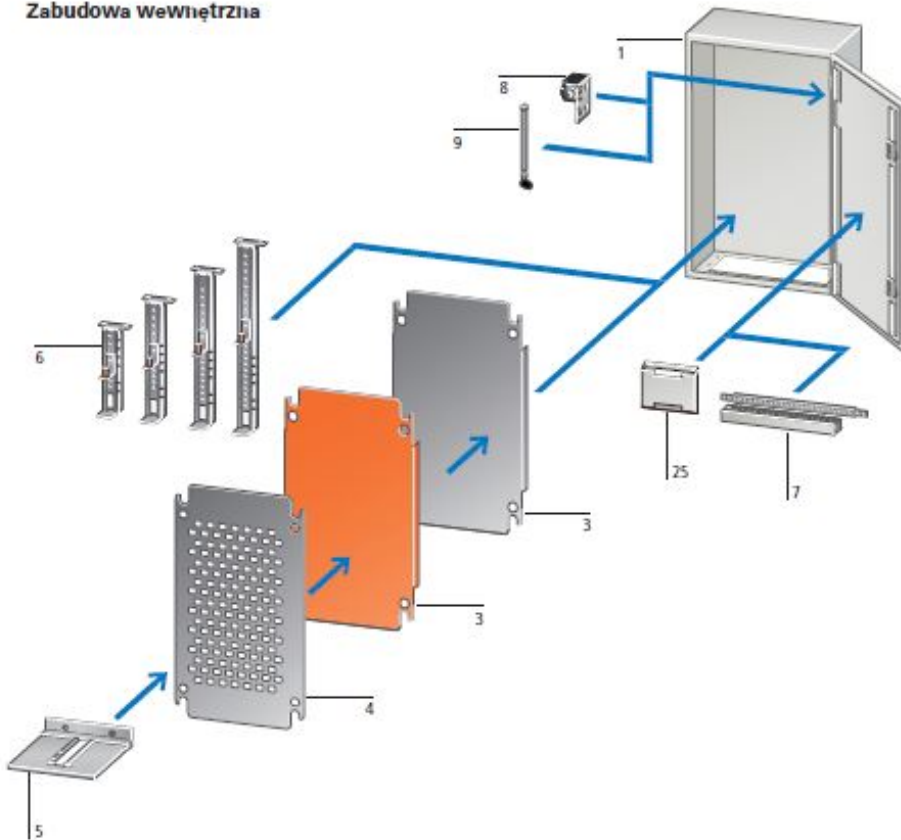

Link do produktu: <https://fabrykaelektryka.pl/obudowa-cs-800x600x300mm-ip66-z-plyta-montazowa-cs-86-300-111708-p-86786.html>

### Opis produktu

Obudowa metalowa CS 800x600x300mm IP66 z płytą montażową CS-86/300 111708 Eaton. Instrukcja obsługi dostarczana jest razem z produktem.

## Obudowa do montażu naściennego z blachy stalowej

Przeгляд systemu

### Zabudowa wewnętrzna

- 1 Obudowa do montażu naściennego z blachy stalowej CS (zabudowa wewnętrzna)
- 2 Obudowa do montażu naściennego CS z blachy stalowej (zabudowa zewnętrzna)
- 3 Płyta montażowa bez otworów galwanizowana lub w kolorze RAL 2000
- 4 Płyta montażowa, galwanizowana oraz perforowana
- 5 Moduł szyny nośnej do soft-startera
- 6 Elementy regulacji głębokości do płyt montażowych
- 7 Mostki montażowe do listew profilowanych drzwi i kanałów kablowych
- 8 Kątownik uniwersalny do łącznika drzwiowego, uchwyt kablowy
- 9 Trzpień zawiasu Quick-C
- 10 Daszek przeciwdeszczowy
- 11 Zestaw uchwytów transportowych z profilowanym kątownikiem
- 12 Uchwyt do montażu na ścianie
- 13 Mocowanie masztu
- 14 Płytki podłogowe bez otworów
- 15 Płytki podłogowe z otworami do flanszy F3A
- 16 Flansza F3A
- 17 Złącza kablowe metryczne zgodne z normą EN 50262, wentylacyjny przepust kablowy
- 18 Tuleje membranowe metryczne, przepusty kablowe
- 19 Cokół do prowadzenia kabli
- 20 Blokada z uchwytem o półcylicylnicznym profilu, obrotowy uchwyt komfortowy
- 21 Zamek cylindryczny
- 22 Zamki z wkładkami, wkładki bębnekowe
- 23 Zamki z wkładkami, o podwójnym piórze
- 24 Panele wentylacyjne
- 25 Kieszeń na schematy obwodów