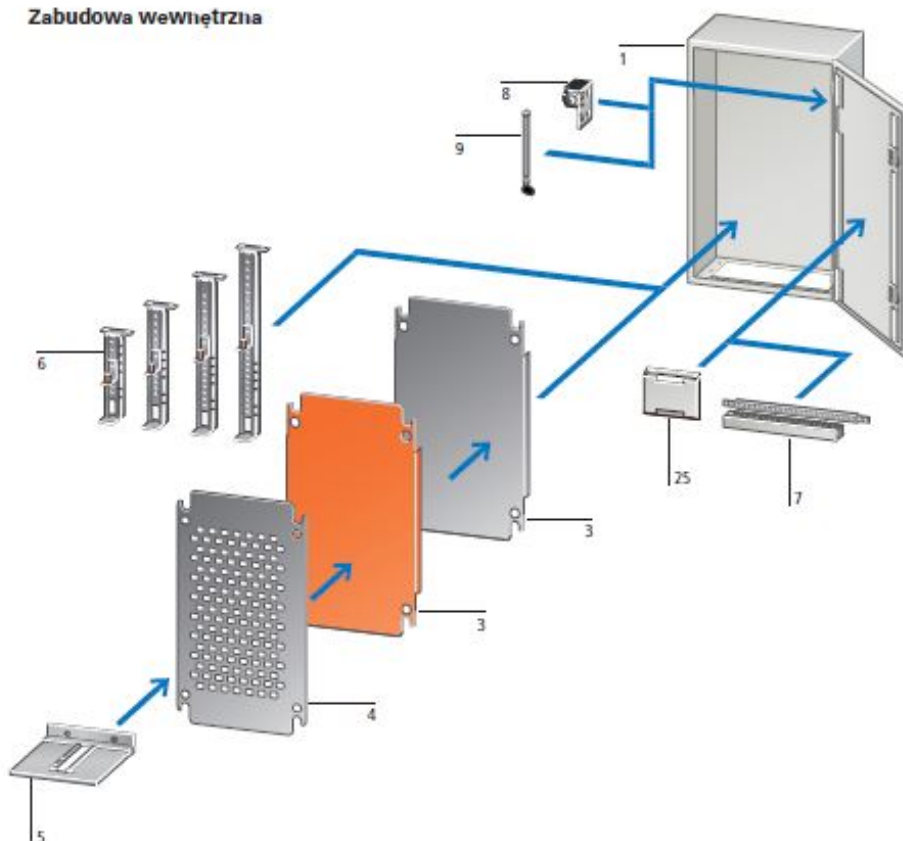

Link do produktu: <https://fabrykaelektryka.pl/obudowa-cs-800x600x250mm-ip66-z-plyta-montazowa-cs-86-250-111707-p-86774.html>

### Opis produktu

Obudowa metalowa CS 800x600x250mm IP66 z płytą montażową CS-86/250 111707 Eaton. Instrukcja obsługi dostarczana jest razem z produktem.

## Obudowa do montażu naściennego z blachy stalowej

Przeгляд systemu

### Zabudowa wewnętrzna

- 1 Obudowa do montażu naściennego z blachy stalowej CS (zabudowa wewnętrzna)
- 2 Obudowa do montażu naściennego CS z blachy stalowej (zabudowa zewnętrzna)
- 3 Płyta montażowa bez otworów galwanizowana lub w kolorze RAL 2000
- 4 Płyta montażowa, galwanizowana oraz perforowana
- 5 Moduł szyny nośnej do soft-startera
- 6 Elementy regulacji głębokości do płyt montażowych
- 7 Mostki montażowe do listew profilowanych drzwi i kanałów kablowych
- 8 Kątownik uniwersalny do łącznika drzwiowego, uchwyt kablowy
- 9 Trzpień zawiasu Quick-C
- 10 Daszek przeciwdeszczowy
- 11 Zestaw uchwytów transportowych z profilowanym kątownikiem
- 12 Uchwyt do montażu na ścianie
- 13 Mocowanie masztu
- 14 Płytki podłogowe bez otworów
- 15 Płytki podłogowe z otworami do flanszy F3A
- 16 Flansza F3A
- 17 Złącza kablowe metryczne zgodne z normą EN 50262, wentylacyjny przepust kablowy
- 18 Tuleje membranowe metryczne, przepusty kablowe
- 19 Cokół do prowadzenia kabli
- 20 Blokada z uchwytem o półcylicylnicznym profilu, obrotowy uchwyt komfortowy
- 21 Zamek cylindryczny
- 22 Zamki z wkładkami, wkładki bębnekowe
- 23 Zamki z wkładkami, o podwójnym piórze
- 24 Panele wentylacyjne
- 25 Kieszeń na schematy obwodów