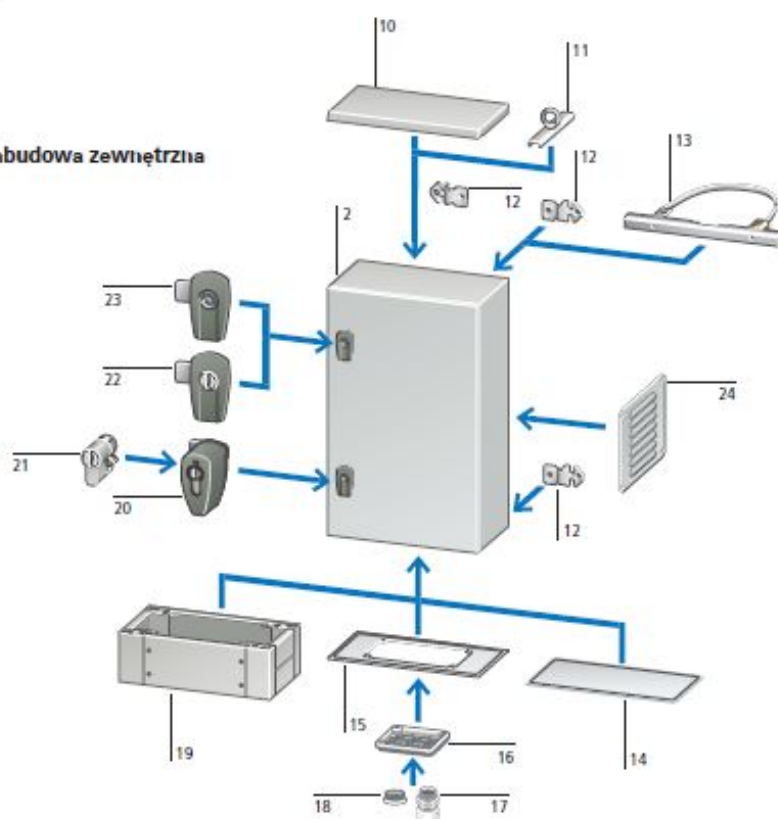

Zabudowa zewnętrzna