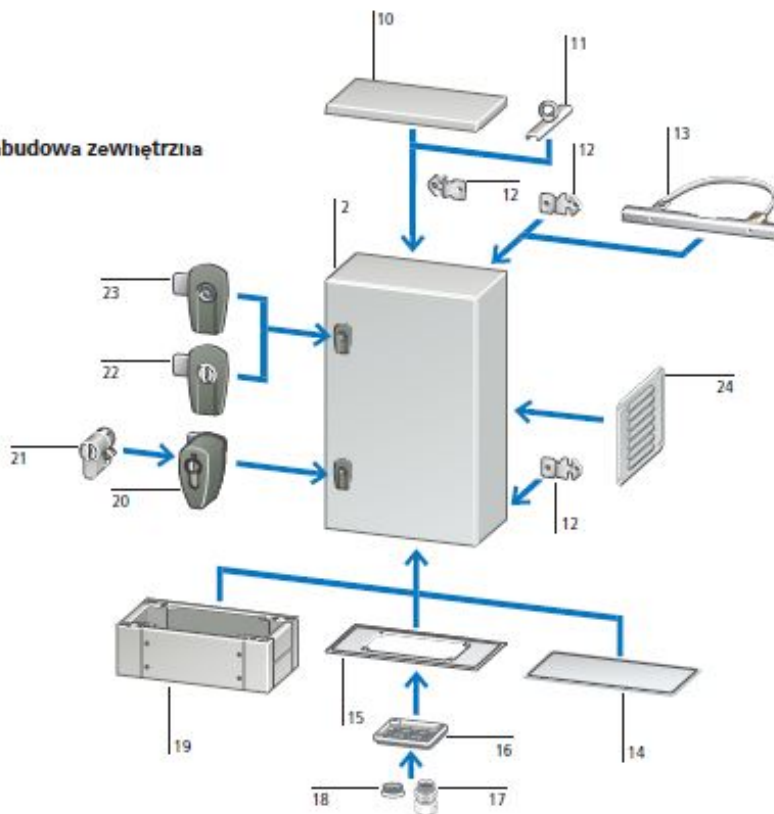

### Opis produktu

Obudowa metalowa CS 600x800x300mm IP66 z płytą montażową CS-68/300 111701 Eaton. Instrukcja obsługi dostarczana jest razem z produktem.

## Obudowa do montażu naściennego z blachy stalowej

Przeгляд systemu

### Zabudowa wewnętrzna

### Zabudowa zewnętrzna

- 1 Obudowa do montażu naściennego z blachy stalowej CS (zabudowa wewnętrzna)
- 2 Obudowa do montażu naściennego CS z blachy stalowej (zabudowa zewnętrzna)
- 3 Płyta montażowa bez otworów galwanizowana lub w kolorze RAL 2000
- 4 Płyta montażowa, galwanizowana oraz perforowana
- 5 Moduł szyny nośnej do soft-startera
- 6 Elementy regulacji głębokości do płyt montażowych
- 7 Mostki montażowe do listew profilowanych drzwi i kanałów kablowych
- 8 Kątownik uniwersalny do łącznika drzwiowego, uchwyt kablowy
- 9 Trzpień zawiasu Quick-C
- 10 Daszek przeciwdeszczowy
- 11 Zestaw uchwytów transportowych z profilowanym kątownikiem
- 12 Uchwyt do montażu na ścianie
- 13 Mocowanie masztu
- 14 Płytki podłogowe bez otworów
- 15 Płytki podłogowe z otworami do flanszy F3A
- 16 Flansza F3A
- 17 Złącza kablowe metryczne zgodne z normą EN 50262, wentylacyjny przepust kablowy
- 18 Tuleje membranowe metryczne, przepusty kablowe
- 19 Cokół do prowadzenia kabli
- 20 Blokada z uchwytem o półcylicylnicznym profilu, obrotowy uchwyt komfortowy
- 21 Zamek cylindryczny
- 22 Zamki z wkładkami, wkładki bębnekowe
- 23 Zamki z wkładkami, o podwójnym piórze
- 24 Panele wentylacyjne
- 25 Kieszeń na schematy obwodów