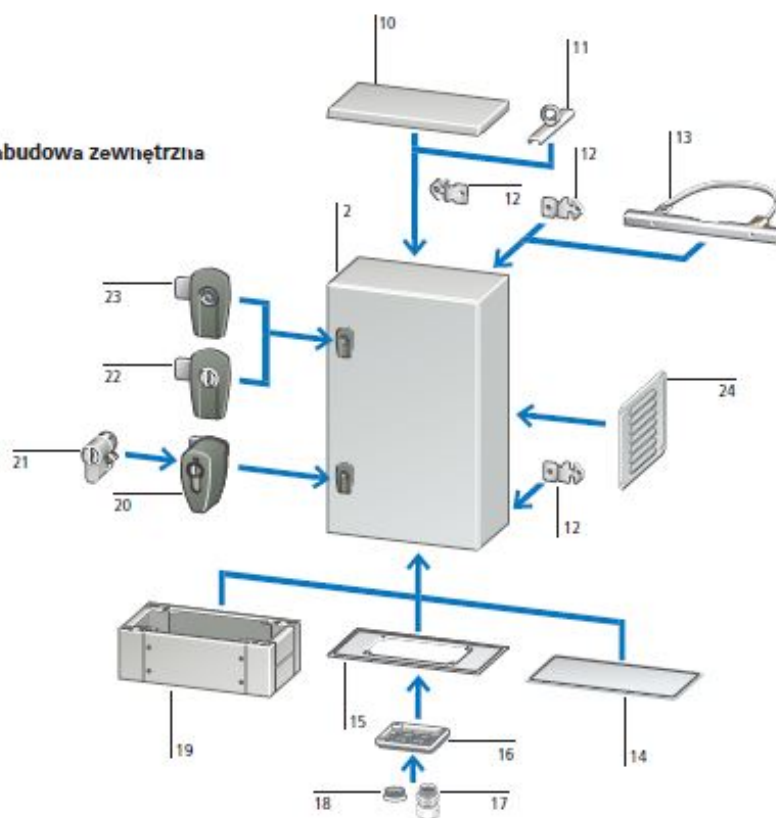

Zabudowa zewnętrzna