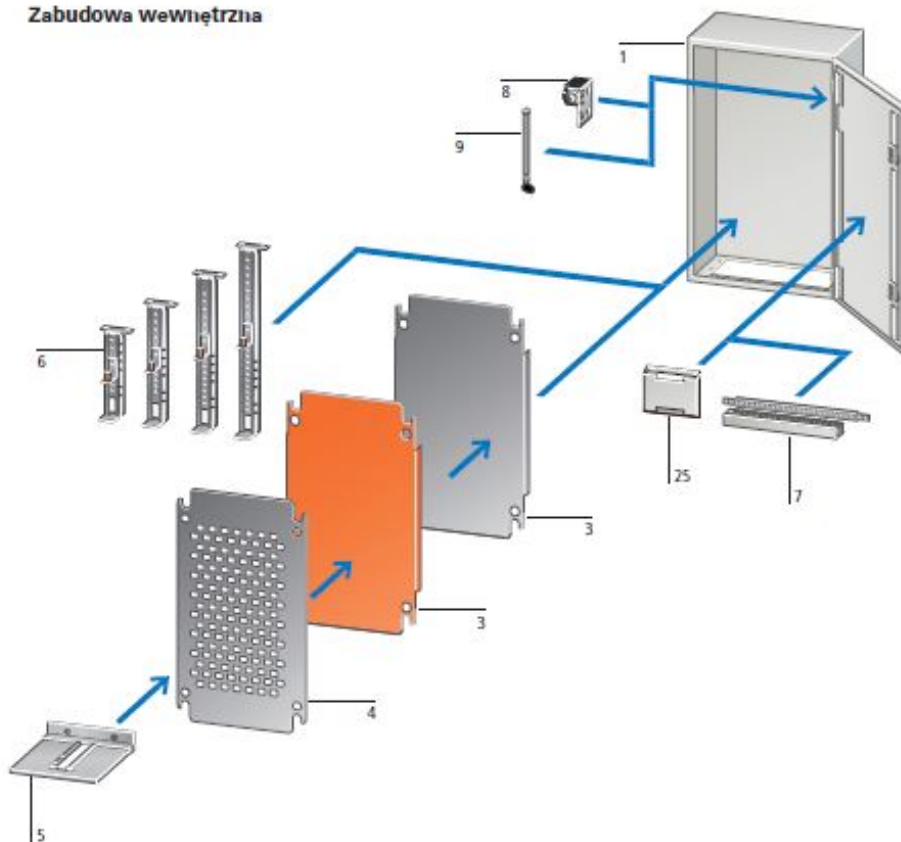

Link do produktu: <https://fabrykaelektryka.pl/obudowa-cs-600x600x300mm-ip66-z-plyta-montazowa-cs-66-300-111700-p-87308.html>

### Opis produktu

Obudowa metalowa CS 600x600x300mm IP66 z płytą montażową CS-66/300 111700 Eaton. Instrukcja obsługi dostarczana jest razem z produktem.

## Obudowa do montażu naściennego z blachy stalowej

Przeгляд systemu

### Zabudowa wewnętrzna

- 1 Obudowa do montażu naściennego z blachy stalowej CS (zabudowa wewnętrzna)
- 2 Obudowa do montażu naściennego CS z blachy stalowej (zabudowa zewnętrzna)
- 3 Płyta montażowa bez otworów galwanizowana lub w kolorze RAL 2000
- 4 Płyta montażowa, galwanizowana oraz perforowana
- 5 Moduł szyny nośnej do soft-startera
- 6 Elementy regulacji głębokości do płyt montażowych
- 7 Mostki montażowe do listew profilowanych drzwi i kanałów kablowych
- 8 Kątownik uniwersalny do łącznika drzwiowego, uchwyt kablowy
- 9 Trzpień zawiasu Quick-C
- 10 Daszek przeciwdeszczowy
- 11 Zestaw uchwytów transportowych z profilowanym kątownikiem
- 12 Uchwyt do montażu na ścianie
- 13 Mocowanie masztu
- 14 Płytki podłogowe bez otworów
- 15 Płytki podłogowe z otworami do flanszy F3A
- 16 Flansza F3A
- 17 Złącza kablowe metryczne zgodne z normą EN 50262, wentylacyjny przepust kablowy
- 18 Tuleje membranowe metryczne, przepusty kablowe
- 19 Cokół do prowadzenia kabli
- 20 Blokada z uchwytem o półcylicylnicznym profilu, obrotowy uchwyt komfortowy
- 21 Zamek cylindryczny
- 22 Zamki z wkładkami, wkładki bębnekowe
- 23 Zamki z wkładkami, o podwójnym piórze
- 24 Panele wentylacyjne
- 25 Kieszeń na schematy obwodów