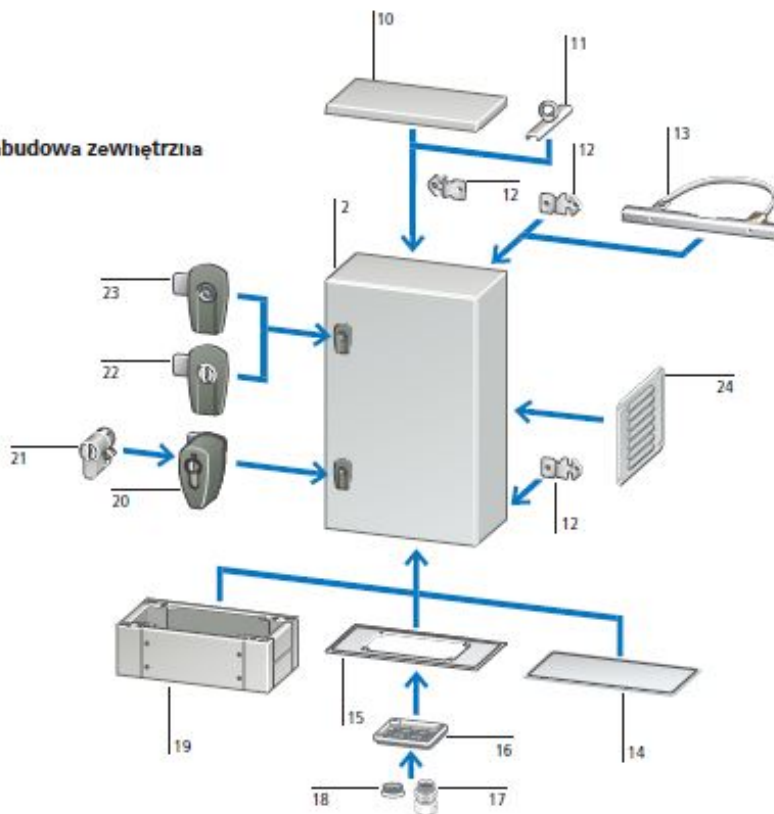

Link do produktu: <https://fabrykaelektryka.pl/obudowa-cs-600x600x300mm-ip66-z-plyta-montazowa-cs-66-300-111700-p-87308.html>

Obudowa metalowa CS 600x600x300mm IP66 z płytą montażową CS-66/300 111700 Eaton

Opis produktu

Obudowa metalowa CS 600x600x300mm IP66 z płytą montażową CS-66/300 111700 Eaton. Instrukcja obsługi dostarczana jest razem z produktem.

Obudowa do montażu naściennego z blachy stalowej

Przeгляд systemu

Zabudowa wewnętrzna

Zabudowa zewnętrzna

- 1 Obudowa do montażu naściennego z blachy stalowej CS (zabudowa wewnętrzna)
- 2 Obudowa do montażu naściennego CS z blachy stalowej (zabudowa zewnętrzna)
- 3 Płyta montażowa bez otworów galwanizowana lub w kolorze RAL 2000
- 4 Płyta montażowa, galwanizowana oraz perforowana
- 5 Moduł szyny nośnej do soft-startera
- 6 Elementy regulacji głębokości do płyt montażowych
- 7 Mostki montażowe do listew profilowanych drzwi i kanałów kablowych
- 8 Kątownik uniwersalny do łącznika drzwiowego, uchwyt kablowy
- 9 Trzpień zawiasu Quick-C
- 10 Daszek przeciwdeszczowy
- 11 Zestaw uchwytów transportowych z profilowanym kątownikiem
- 12 Uchwyt do montażu na ścianie
- 13 Mocowanie masztu
- 14 Płytki podłogowe bez otworów
- 15 Płytki podłogowe z otworami do flanszy F3A
- 16 Flansza F3A
- 17 Złącza kablowe metryczne zgodne z normą EN 50262, wentylacyjny przepust kablowy
- 18 Tuleje membranowe metryczne, przepusty kablowe
- 19 Cokół do prowadzenia kabli
- 20 Blokada z uchwytem o półcylicylnicznym profilu, obrotowy uchwyt komfortowy
- 21 Zamek cylindryczny
- 22 Zamki z wkładkami, wkładki bębnekowe
- 23 Zamki z wkładkami, o podwójnym piórze
- 24 Panele wentylacyjne
- 25 Kieszeń na schematy obwodów