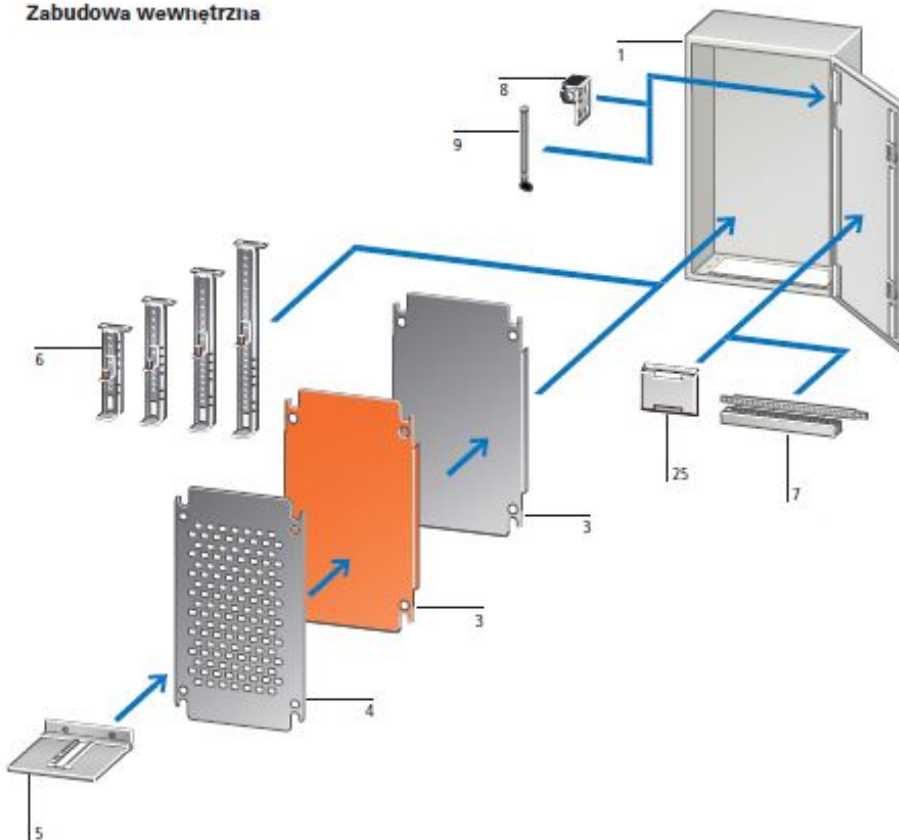

Link do produktu: <https://fabrykaelektryka.pl/obudowa-cs-600x400x150mm-ip66-z-plyta-montazowa-cs-64-150-111692-p-87291.html>

Obudowa metalowa CS 600x400x150mm IP66 z płytą montażową CS-64/150 111692 Eaton

Opis produktu

Obudowa metalowa CS 600x400x150mm IP66 z płytą montażową CS-64/150 111692 Eaton. Instrukcja obsługi dostarczana jest razem z produktem.

Obudowa do montażu naściennego z blachy stalowej

Przeгляд systemu

Zabudowa wewnętrzna

- 1 Obudowa do montażu naściennego z blachy stalowej CS (zabudowa wewnętrzna)
- 2 Obudowa do montażu naściennego CS z blachy stalowej (zabudowa zewnętrzna)
- 3 Płyta montażowa bez otworów galwanizowana lub w kolorze RAL 2000
- 4 Płyta montażowa, galwanizowana oraz perforowana
- 5 Moduł szyny nośnej do soft-startera
- 6 Elementy regulacji głębokości do płyt montażowych
- 7 Mostki montażowe do listew profilowanych drzwi i kanałów kablowych
- 8 Kątownik uniwersalny do łącznika drzwiowego, uchwyt kablowy
- 9 Trzpień zawiasu Quick-C
- 10 Daszek przeciwdeszczowy
- 11 Zestaw uchwytów transportowych z profilowanym kątownikiem
- 12 Uchwyt do montażu na ścianie
- 13 Mocowanie masztu
- 14 Płytki podłogowe bez otworów
- 15 Płytki podłogowe z otworami do flanszy F3A
- 16 Flansza F3A
- 17 Złącza kablowe metryczne zgodne z normą EN 50262, wentylacyjny przepust kablowy
- 18 Tuleje membranowe metryczne, przepusty kablowe
- 19 Cokół do prowadzenia kabli
- 20 Blokada z uchwytem o półcylicylnicznym profilu, obrotowy uchwyt komfortowy
- 21 Zamek cylindryczny
- 22 Zamki z wkładkami, wkładki bębnekowe
- 23 Zamki z wkładkami, o podwójnym piórze
- 24 Panele wentylacyjne
- 25 Kieszeń na schematy obwodów