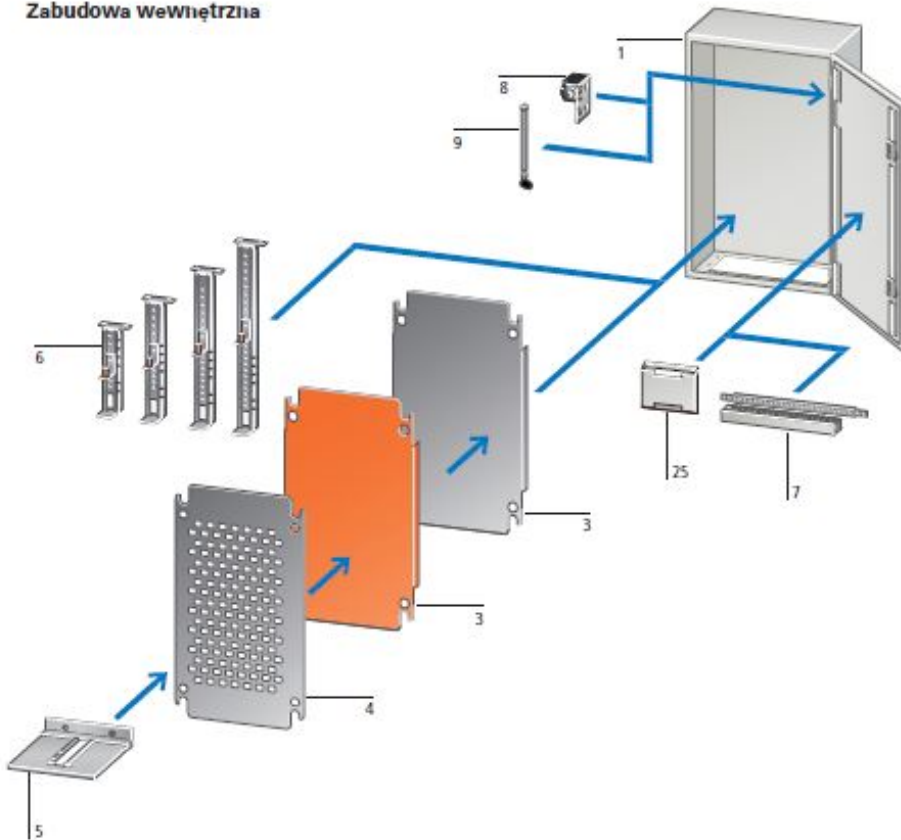

Link do produktu: <https://fabrykaelektryka.pl/obudowa-cs-1000x600x300mm-ip66-z-plyta-montazowa-cs-106-300-111713-p-86794.html>

Obudowa metalowa CS 1000x600x300mm IP66 z płytą montażową CS-106/300 111713 Eaton

Opis produktu

Obudowa metalowa CS 1000x600x300mm IP66 z płytą montażową CS-106/300 111713 Eaton. Instrukcja obsługi dostarczana jest razem z produktem.

Obudowa do montażu naściennego z blachy stalowej

Przeгляд systemu

Zabudowa wewnętrzna

- 1 Obudowa do montażu naściennego z blachy stalowej CS (zabudowa wewnętrzna)
- 2 Obudowa do montażu naściennego CS z blachy stalowej (zabudowa zewnętrzna)
- 3 Płyta montażowa bez otworów galwanizowana lub w kolorze RAL 2000
- 4 Płyta montażowa, galwanizowana oraz perforowana
- 5 Moduł szyny nośnej do soft-startera
- 6 Elementy regulacji głębokości do płyt montażowych
- 7 Mostki montażowe do listew profilowanych drzwi i kanałów kablowych
- 8 Kątownik uniwersalny do łącznika drzwiowego, uchwyt kablowy
- 9 Trzpień zawiasu Quick-C
- 10 Daszek przeciwdeszczowy
- 11 Zestaw uchwytów transportowych z profilowanym kątownikiem
- 12 Uchwyt do montażu na ścianie
- 13 Mocowanie masztu
- 14 Płytki podłogowe bez otworów
- 15 Płytki podłogowe z otworami do flanszy F3A
- 16 Flansza F3A
- 17 Złącza kablowe metryczne zgodne z normą EN 50262, wentylacyjny przepust kablowy
- 18 Tuleje membranowe metryczne, przepusty kablowe
- 19 Cokół do prowadzenia kabli
- 20 Blokada z uchwytem o półcylicylnicznym profilu, obrotowy uchwyt komfortowy
- 21 Zamek cylindryczny
- 22 Zamki z wkładkami, wkładki bębnekowe
- 23 Zamki z wkładkami, o podwójnym piórze
- 24 Panele wentylacyjne
- 25 Kieszeń na schematy obwodów