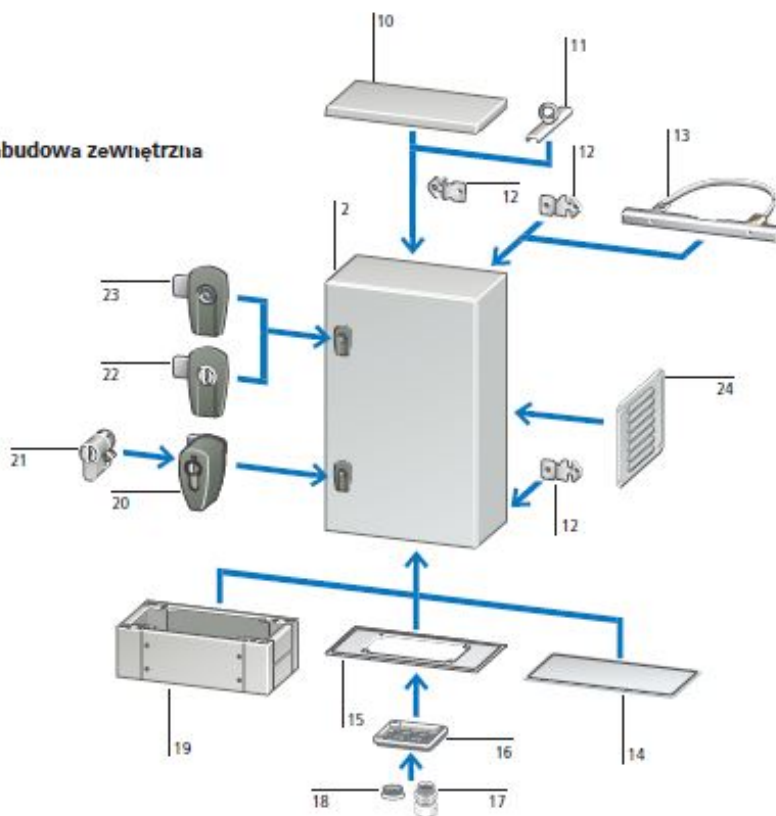

Zabudowa zewnętrzna