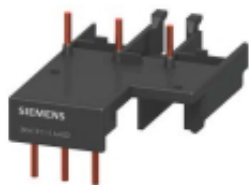

Link do produktu: <https://fabrykaelektryka.pl/modul-lacznika-elektrycznego-do-3rv113rt1013rw301-3ra1911-1aa00-siemens-p-77012.html>

## Moduł łącznika elektrycznego do 3RV1.1/3RT101/3RW301 3RA1911-1AA00 Siemens

|                |  |  |  |
|----------------|--|--|--|
| Cena brutto    | <b>20,76 zł</b>  |  |  |
| Cena netto     | <b>16,88 zł</b>  |  |  |
| Dostępność     | <b>Dostępny</b>  |  |  |
| Czas wysyłki   | <b>24 godziny</b>  |  |  |
| Kod producenta | <b>3RA1911-1AA00</b>   |  |  |
| Kod EAN        | <b>4011209516472</b>   |  |  |
| Producent      | <b>SIEMENS</b>   |  |  |
| Twoje korzyści |  <b>DARMOWA</b><br>wysyłka<br>od 500 zł netto |  Gwarancja<br><b>BEZPIECZENSTWA</b> |  <b>BEZPŁATNE</b><br>wsparcie<br>techniczne |

### Opis produktu

Moduł łącznika elektrycznego do 3RV1.1/3RT101/3RW301 3RA1911-1AA00 Siemens. Instrukcja obsługi dostarczana jest razem z produktem.

Seria produktu: **SIRIUS seria**