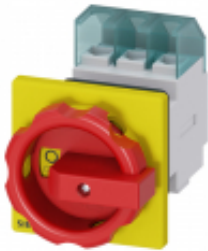

Link do produktu: <https://fabrykaelektryka.pl/lacznik-krzywkowy-0-1-3p-25a-do-wbudowania-zolto-czerwony-ip65-3ld2154-0tk53-p-83227.html>

Łącznik krzywkowy 0-1 Rozłącznik Główny / Awaryjny 3-biegunowy 25A do wbudowania żółto/czerwony IP65 3LD2154-0TK53 Siemens

Cena brutto	153,70 zł		
Cena netto	124,96 zł		
Dostępność	Dostępny		
Czas wysyłki	24 godziny		
Kod producenta	3LD2154-0TK53		
Kod EAN	4011209403390		
Producent	SIEMENS		
Twoje korzyści	 DARMOWA wysyłka od 500 zł netto	 Gwarancja BEZPIECZEŃSTWA	 BEZPŁATNE wsparcie techniczne

Opis produktu

Łącznik krzywkowy 0-1 Rozłącznik Główny / Awaryjny 3-biegunowy 25A do wbudowania żółto/czerwony IP65 3LD2154-0TK53 Siemens. Instrukcja obsługi dostarczana jest razem z produktem.