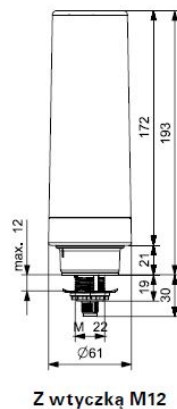

Montaż w otworze M22
SLC-M22-RYG