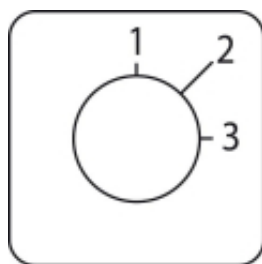

Link do produktu: <https://fabrykaelektryka.pl/etykieta-lacznika-krzywkowego-1-do-3-45x45mm-kz18416-p-110894.html>

Etykieta łącznika krzywkowego 1 do 3, 45x45mm KZ18416 Schneider Electric

Cena brutto	23,84 zł		
Cena netto	19,38 zł		
Dostępność	Niedostępny		
Czas wysyłki	Towar na zamówienie		
Kod producenta	KZ18416		
Kod EAN	3389110848267		
Producent	SCHNEIDER ELECTRIC		
Twoje korzyści	 DARMOWA wysyłka od 500 zł netto	 Gwarancja BEZPIECZENSTWA	 BEZPŁATNE wsparcie techniczne

Opis produktu

- Indeks producenta: KZ18416
- Kolor: Srebro
- Kształt: Kwadratowy
- Nadruk: Inne
- Nadruk symbolu ISO: Inne
- Szerokość [mm]: 45
- Wysokość [mm]: 45