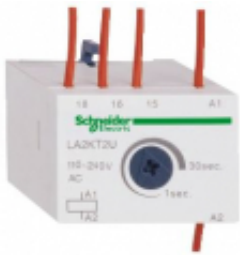

Link do produktu: <https://fabrykaelektryka.pl/blok-stykow-zwlocznych-1-30s-1z-1r-la2kt2u-schneider-electric-p-80628.html>

Blok styków zwłocznych 1-30s 1Z 1R LA2KT2U Schneider Electric

Cena brutto	920,12 zł		
Cena netto	748,07 zł		
Dostępność	Niedostępny		
Czas wysyłki	Towar na zamówienie		
Kod producenta	LA2KT2U		
Kod EAN	3389110230086		
Producent	SCHNEIDER ELECTRIC		
Twoje korzyści	 DARMOWA wysyłka od 500 zł netto	 Gwarancja BEZPIECZENSTWA	 BEZPŁATNE wsparcie techniczne

Opis produktu

Blok styków zwłocznych 1-30s 1Z 1R LA2KT2U Schneider Electric. Instrukcja obsługi dostarczana jest razem z produktem.

Seria produktu: **TeSys seria**